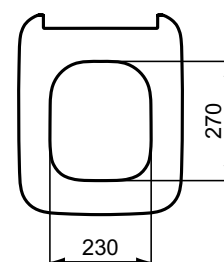

TOILET SEATS

Stradall

Číslo položky: **T360101**

Klozetové sedátko Soft-close

Strada II klozetové ultra ploché sedátko Soft-close z Duroplastu. Snadno odnímatelné. Nerezové panty.

Barva: 01 - Bílá

Features: Snadné vyjmutí

Další podrobnosti o produktu:

Typ:	Sendvičové WC sedátko
Otvory an baterie:	0
Čistá hmotnost (kg):	2,9
Materiál:	Duroplast
Designér:	Studio Levien
Výška (mm):	60
Šířka (mm):	365
Hloubka (mm):	445
Mechanismus závěsu:	Tiché zavírání
Tvar:	Čtverek
Upevnění:	Horní fixační panty