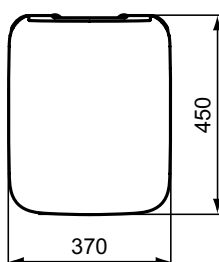

TOILET SEATS

Stradall

Číslo položky: **T360101**

Klozetové sedátko Soft-close

Strada II klozetové ultra ploché sedátko Soft-close z Duroplastu. Snadno odnímatelné. Nerezové panty.

Barva: 01 - Bílá

Features: Snadné vyjmutí

Další podrobnosti o produktu:

Typ:	Sendvičové WC sedátko
Otvory an baterie:	0
Čistá hmotnost (kg):	2,9
Materiál:	Duroplast
Designér:	Studio Levien
Výška (mm):	60
Šířka (mm):	365
Hloubka (mm):	445
Mechanismus závěsu:	Tiché zavírání
Tvar:	Čtverek
Upevnění:	Horní fixační panty