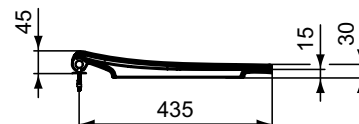

TOILET SEATS

Stradall

Číslo položky: **T360101**

Klozetové sedátko Soft-close

Strada II klozetové ultra ploché sedátko Soft-close z Duroplastu. Snadno odnímatelné. Nerezové panty.

Barva: 01 - Bílá

Features: Snadné vyjmutí

Další podrobnosti o produktu:

Typ:	Sendvičové WC sedátko
Otvory an baterie:	0
Čistá hmotnost (kg):	2,9
Materiál:	Duroplast
Designér:	Studio Levien
Výška (mm):	60
Šířka (mm):	365
Hloubka (mm):	445
Mechanismus závěsu:	Tiché zavírání
Tvar:	Čtverek
Upevnění:	Horní fixační panty