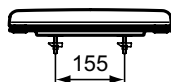

TOILET SEATS

Stradall

Číslo položky: **T360101**

Klozetové sedátko Soft-close

Strada II klozetové ultra ploché sedátko Soft-close z Duroplastu. Snadno odnímatelné. Nerezové panty.

Barva: 01 - Bílá

Features: Snadné vyjmutí

Další podrobnosti o produktu:

Typ:	Sendvičové WC sedátko
Otvory an baterie:	0
Čistá hmotnost (kg):	2,9
Materiál:	Duroplast
Designér:	Studio Levien
Výška (mm):	60
Šířka (mm):	365
Hloubka (mm):	445
Mechanismus závěsu:	Tiché zavírání
Tvar:	Čtverek
Upevnění:	Horní fixační panty