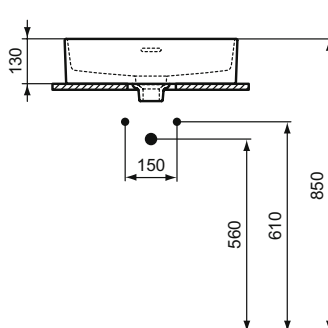

Ideal Standard

COUNTERTOP

Stradall