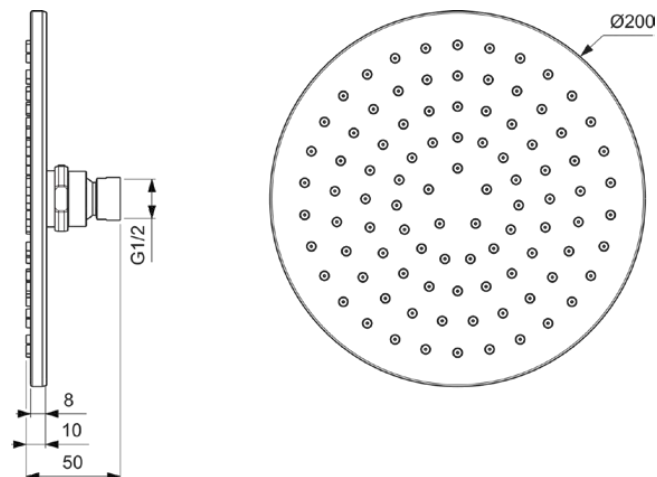

IDEALRAIN

B9442AA

IDEALRAIN | Hlavová sprcha 200x50x200 mm povrchová úprava chrom | Snadné čištění, Kovová sprchová hlavice

Obrázek & nákres

Obecné informace

Podtyp výrobku	Hlavová sprcha
Značka	Ideal Standard
Název řady	IDEALRAIN
Barevný kód	AA
Popis barvy	Chrom
Povrchová úprava	Lesklý
Výška (mm)	200
Šířka (mm)	200
Délka / průmět (mm)	50
EAN kód	3800861023890
Čistá hmotnost (kg)	0.80

Specifikace produktu

Úspora vody	Ne
Povrchový kryt	chromium-plated
SmartShine	Ano
Materiál	Kov
Počet typů trysek	1
Nastavitelný režim trysek	Ne
Snadné čištění trysek	Ano
Se sprchovým ramenem	Ne
Nastavitelný úhel sprchy	Ano
Typ trysek	Déšť
Se zpětným ventilem	Ne
S omezovačem průtoku	Ne
Technologie PVD	Ne
Otočná hlavová sprcha	Ano
Technologie IdealPlus	Ne
Maximální průtok (3 bar l/min)	12