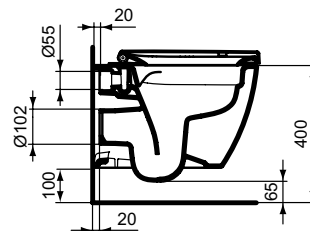

Ideal Standard

TOILET SEATS

iLifeS

Číslo položky: T473701

Sedátko Soft-Close wrapover

Sedátko, duroplast, Soft Close, Easy Take Off

Barva: 01 - Bílá

Další podrobnosti o produktu:

Typ:	Wrapover WC sedátko
Otvory an baterie:	0
Čistá hmotnost (kg):	1,8
Materiál:	Duroplast
Designér:	Palomba Serafini Associati
Výška (mm):	40
Šířka (mm):	360
Hloubka (mm):	410
Mechanismus závěsu:	Tiché zavírání