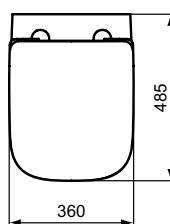

Ideal Standard

TOILET SEATS

iLifeS

Číslo položky: T473701

Sedátko Soft-Close wrapover

Sedátko, duroplast, Soft Close, Easy Take Off

Barva: 01 - Bílá

Další podrobnosti o produktu:

Typ:	Wrapover WC sedátko
Otvory an baterie:	0
Čistá hmotnost (kg):	1,8
Materiál:	Duroplast
Designér:	Palomba Serafini Associati
Výška (mm):	40
Šířka (mm):	360
Hloubka (mm):	410
Mechanismus závěsu:	Tiché zavírání