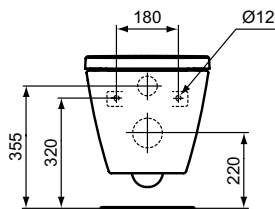

Ideal Standard

TOILET SEATS

iLifeS

Číslo položky: T473701

Sedátko Soft-Close wrapover

Sedátko, duroplast, Soft Close, Easy Take Off

Barva: 01 - Bílá

Další podrobnosti o produktu:

Typ:	Wrapover WC sedátko
Otvory an baterie:	0
Čistá hmotnost (kg):	1,8
Materiál:	Duroplast
Designér:	Palomba Serafini Associati
Výška (mm):	40
Šířka (mm):	360
Hloubka (mm):	410
Mechanismus závěsu:	Tiché zavírání