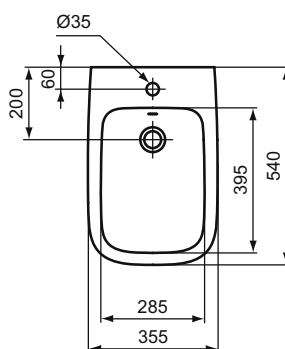

Ideal Standard

BIDET

iLifeB

Číslo položky: T461501

i.life B Závěsný bidet

Ideal Standard i.life B závěsný bidet s jedním otvorem pro baterii. Vč. Fixační sada TT0299598 (pro zcela skryté uchycení - žádné boční otvory).

Barva: 01 - Bílá

Další podrobnosti o produktu:

Typ:	Standardní projekce
Montáž:	Závěsné
Otvory an baterie:	0
Materiál:	Skelný porcelán
Designér:	Palomba Serafini Associati
Výška (mm):	300
Šířka (mm):	355
Hloubka (mm):	540
Instalace:	Nástěnná