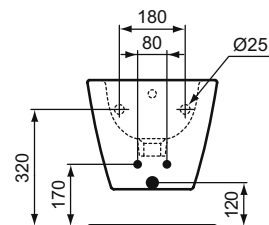

Ideal Standard

BIDET

iLifeB

Číslo položky: T461501

i.life B Závěsný bidet

Ideal Standard i.life B závěsný bidet s jedním otvorem pro baterii. Vč. Fixační sada TT0299598 (pro zcela skryté uchycení - žádné boční otvory).

Barva: 01 - Bílá

Další podrobnosti o produktu:

Typ:	Standardní projekce
Montáž:	Závěsné
Otvory an baterie:	0
Materiál:	Skelný porcelán
Designér:	Palomba Serafini Associati
Výška (mm):	300
Šířka (mm):	355
Hloubka (mm):	540
Instalace:	Nástěnná