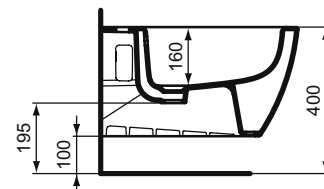

Ideal Standard

BIDET

iLifeB

Číslo položky: T461501

i.life B Závěsný bidet

Ideal Standard i.life B závěsný bidet s jedním otvorem pro baterii. Vč. Fixační sada TT0299598 (pro zcela skryté uchycení - žádné boční otvory).

Barva: 01 - Bílá

Další podrobnosti o produktu:

Typ:	Standardní projekce
Montáž:	Závěsné
Otvory an baterie:	0
Materiál:	Skelný porcelán
Designér:	Palomba Serafini Associati
Výška (mm):	300
Šířka (mm):	355
Hloubka (mm):	540
Instalace:	Nástěnná