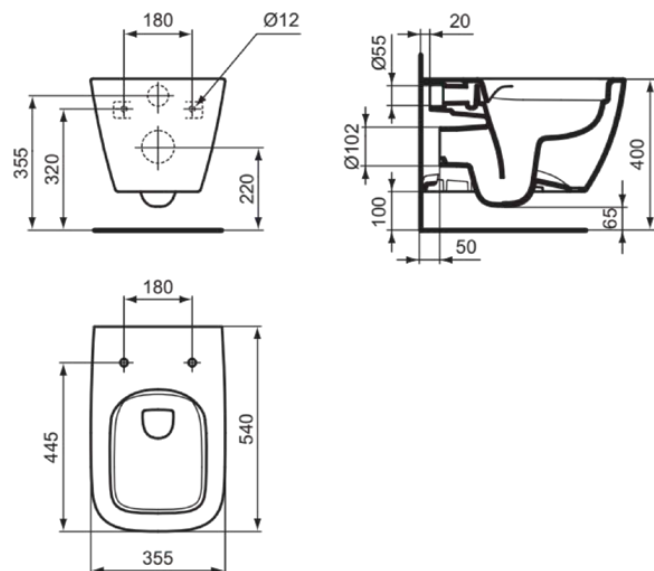

I.LIFE B

T461458

I.LIFE B | Závěsný klozet 355x540x335 mm povrchová úprava vřes, CL1 plné spláchnutí 3.9 - 6 l/min, vodorovný odtok | CL1, CL2, EasyFix+, RimLS+

Obrázek & nákras

Obecné informace

Typ výrobku:	Toalety
Podtyp výrobku:	Závěsný klozet
Značka:	Ideal Standard
Název řady:	I.LIFE B
Designer:	Palomba Serafini Associati
Colour:	58 - Vřes
Povrchová úprava:	Matný
Výška (mm):	335
Šířka (mm):	355
Délka / průmět (mm):	540
Způsob upevnění:	EasyFix+
Čistá hmotnost (kg):	22.50
EAN kód:	8014140511632

Funkce

	CL1: 3.9 - 6 l/min		CL2: 6 l/min
	EasyFix+		RimLS+

Stahování

- [Spare Parts List](#)

Produktové normy & certifikace

Normy:	EN 997
Klasifikace prohlášení o vlastnostech (DoP):	CL1-6A/5A/4A+CL2

Specifikace produktu

CL1 plné spláchnutí max. (litr):	6
CL1 plné spláchnutí min. (litr):	3.9
CL2 plné spláchnutí max. (litr):	6
Dětský model:	Ne
Barevný kód:	58
Popis barvy:	vřes
Skryté upevnění:	Ano
Typ proplachování:	Hluboké splachování
Model pro tělesně postižené:	Ne
Materiál:	Keramika
Specifikace materiálu:	Sklovitý porcelán
Výstupní poloha:	Na střed
Orientace výstupu:	Horizontální
Viditelnost výstupu:	Skryté

I.LIFE B

T461458

I.LIFE B | Závěsný klozet 355x540x335 mm povrchová úprava vřes, CL1 plné spláchnutí 3.9 - 6 l/min, vodorovný odtok | CL1, CL2, EasyFix+, RimLS+

Specifikace produktu

Technologie PVD:	Ne
Poloha přívodu vody:	Zadní
Zvýšená verze:	Ne
Povrchová úprava:	Matný
Typ přívodu vody:	Skryté
S funkcí bidetu:	Ne
S hygienickou prohlubní / pevným sedátkem:	Ne
S odsáváním zápachu:	Ne
Způsob upevnění:	EasyFix+
Typ montáže:	Stěna