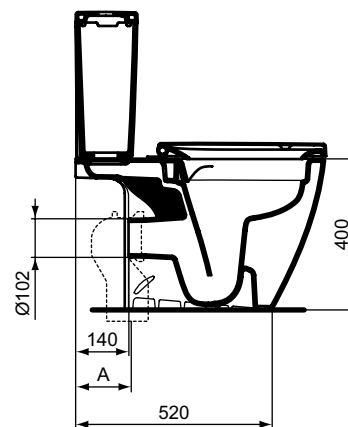

Ideal Standard

TOILET SEATS

iLifeB

Číslo položky: T468201

iLife B Sedátko WO

Sedátko, duroplast, kovové panty

Barva: 01 - Bílá

Features: Snadné vyjmutí

Další podrobnosti o produktu:

Typ:	Wrapover WC sedátko
Otvory an baterie:	0
Materiál:	Duroplast
Designér:	Palomba Serafini Associati
Výška (mm):	35
Šířka (mm):	360
Hloubka (mm):	445
Mechanismus závěsu:	Normální zavírání
Tvar:	Měkký čtverec
Upevnění:	Horní fixační panty

T002767	J324867	T002667	T682067
A 60 - 85	135	165 - 190	200