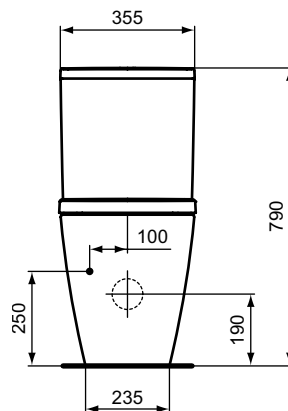

Ideal Standard

TOILET SEATS

iLifeB

Číslo položky: T468201

iLife B Sedátko WO

Sedátko, duroplast, kovové panty

Barva: 01 - Bílá

Features: Snadné vyjmutí

Další podrobnosti o produktu:

Typ:	Wrapover WC sedátko
Otvory an baterie:	0
Materiál:	Duroplast
Designér:	Palomba Serafini Associati
Výška (mm):	35
Šířka (mm):	360
Hloubka (mm):	445
Mechanismus závěsu:	Normální zavírání
Tvar:	Měkký čtverec
Upevnění:	Horní fixační panty

T002767	J324867	T002667	T682067
A 60 - 85	135	165 - 190	200