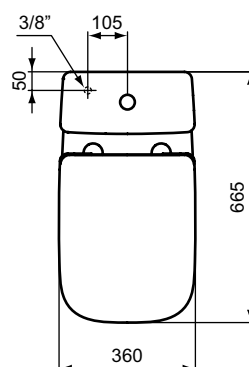

Ideal Standard

TOILET SEATS

iLifeB

Číslo položky: T468201

iLife B Sedátko WO

Sedátko, duroplast, kovové panty

Barva: 01 - Bílá

Features: Snadné vyjmutí

Další podrobnosti o produktu:

Typ:	Wrapover WC sedátko
Otvory an baterie:	0
Materiál:	Duroplast
Designér:	Palomba Serafini Associati
Výška (mm):	35
Šířka (mm):	360
Hloubka (mm):	445
Mechanismus závěsu:	Normální zavírání
Tvar:	Měkký čtverec
Upevnění:	Horní fixační panty

T002767	J324867	T002667	T682067
A 60 - 85	135	165 - 190	200