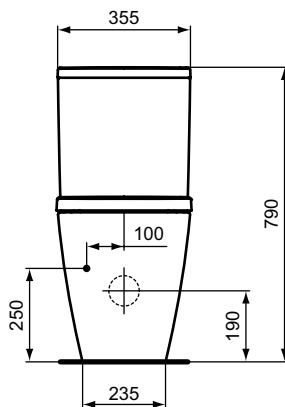

Ideal Standard

TOILET SEATS

iLifeB

Číslo položky: T468301

iLife B Sedátko SC WO

Sedátko, duroplast, Soft Close, Easy Take Off

Barva: 01 - Bílá

Features: Snadné vyjmutí

Další podrobnosti o produktu:

Typ:	Wrapover WC sedátko
Otvory an baterie:	0
Materiál:	Duroplast
Designér:	Palomba Serafini Associati
Výška (mm):	35
Šířka (mm):	360
Hloubka (mm):	445
Mechanismus závěsu:	Tiché zavírání
Tvar:	Měkký čtverec
Upevnění:	Horní fixační panty

T002767	J324867	T002667	T682067
A 60 - 85	135	165 - 190	200