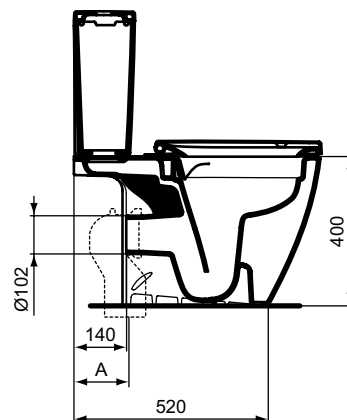

Ideal Standard

TOILET SEATS

iLifeB

Číslo položky: T468301

iLife B Sedátko SC WO

Sedátko, duroplast, Soft Close, Easy Take Off

Barva: 01 - Bílá

Features: Snadné vyjmutí

Další podrobnosti o produktu:

Typ:	Wrapover WC sedátko
Otvory an baterie:	0
Materiál:	Duroplast
Designér:	Palomba Serafini Associati
Výška (mm):	35
Šířka (mm):	360
Hloubka (mm):	445
Mechanismus závěsu:	Tiché zavírání
Tvar:	Měkký čtverec
Upevnění:	Horní fixační panty

T002767	J324867	T002667	T682067
A 60 - 85	135	165 - 190	200