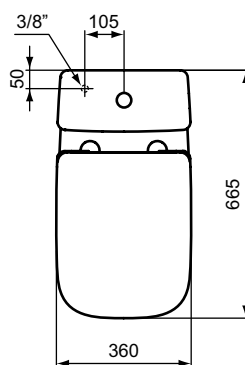

Ideal Standard

TOILET SEATS

iLifeB

Číslo položky: T468301

iLife B Sedátko SC WO

Sedátko, duroplast, Soft Close, Easy Take Off

Barva: 01 - Bílá

Features: Snadné vyjmutí

Další podrobnosti o produktu:

Typ:	Wrapover WC sedátko
Otvory an baterie:	0
Materiál:	Duroplast
Designér:	Palomba Serafini Associati
Výška (mm):	35
Šířka (mm):	360
Hloubka (mm):	445
Mechanismus závěsu:	Tiché zavírání
Tvar:	Měkký čtverec
Upevnění:	Horní fixační panty

T002767	J324867	T002667	T682067
A 60 - 85	135	165 - 190	200