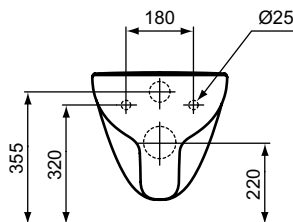

Ideal Standard

TOILET BOWLS

iLifeA

Číslo položky: T471601

iLife A závěsné WC RL+ uni

Ideal Standard i.life závěsné klozet s technologií RimLS+. Hluboké splachování, s vodorovným vývodem. Pro montáž se sedátkem (T4575 nebo T4676).

Barva: 01 - Bílá

Technologie: RimLS+

Další podrobnosti o produktu:

Typ:	Standardní projekce
Montáž:	Závěsné
Otvory an baterie:	0
Materiál:	Skelný porcelán
Designér:	Palomba Serafini Associati
Výška (mm):	400
Šířka (mm):	360
Hloubka (mm):	540
Prvky balení:	Mísa+Upevnění
Číslo certifikátu:	EN 997
Typ splachování:	Hluboké, horizontální odtok
Instalace:	Nástěnná
Upevnění:	Plně skrytá upevnění