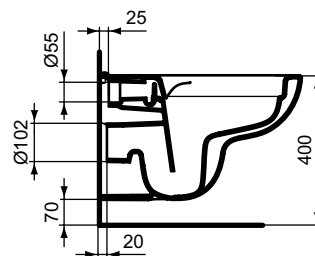

Ideal Standard

TOILET BOWLS

iLifeA

Číslo položky: T471601

iLife A závěsné WC RL+ uni

Ideal Standard i.life závěsné klozet s technologií RimLS+. Hluboké splachování, s vodorovným vývodem. Pro montáž se sedátkem (T4575 nebo T4676).

Barva: 01 - Bílá

Technologie: RimLS+

Další podrobnosti o produktu:

Typ:	Standardní projekce
Montáž:	Závěsné
Otvory an baterie:	0
Materiál:	Skelný porcelán
Designér:	Palomba Serafini Associati
Výška (mm):	400
Šířka (mm):	360
Hloubka (mm):	540
Prvky balení:	Mísa+Upevnění
Číslo certifikátu:	EN 997
Typ splachování:	Hluboké, horizontální odtok
Instalace:	Nástěnná
Upevnění:	Plně skrytá upevnění