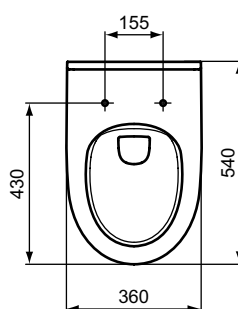

Ideal Standard

TOILET BOWLS

iLifeA

Číslo položky: T471601

iLife A závěsné WC RL+ uni

Ideal Standard i.life závěsné klozet s technologií RimLS+. Hluboké splachování, s vodorovným vývodem. Pro montáž se sedátkem (T4575 nebo T4676).

Barva: 01 - Bílá

Technologie: RimLS+

Další podrobnosti o produktu:

Typ:	Standardní projekce
Montáž:	Závěsné
Otvory an baterie:	0
Materiál:	Skelný porcelán
Designér:	Palomba Serafini Associati
Výška (mm):	400
Šířka (mm):	360
Hloubka (mm):	540
Prvky balení:	Mísa+Upevnění
Číslo certifikátu:	EN 997
Typ splachování:	Hluboké, horizontální odtok
Instalace:	Nástěnná
Upevnění:	Plně skrytá upevnění