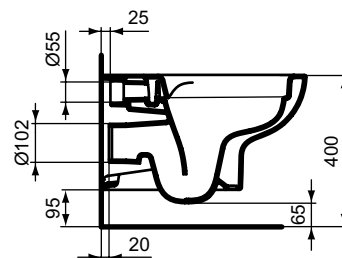

Ideal Standard

TOILET BOWLS

iLifeA

Číslo položky: T471701

iLife A závěsné WC RL+

Ideal Standard i.life závěsný klozet s technologií RimLS+. Hluboké splachování, s vodorovným vývodem. Pro montáž se sedátkem

Barva: 01 - Bílá

Technologie: RimLS+

Další podrobnosti o produktu:

Typ:	Standardní projekce
Montáž:	Závěsné
Otvory an baterie:	0
Čistá hmotnost (kg):	19,8
Materiál:	Skelný porcelán
Designér:	Palomba Serafini Associati
Výška (mm):	400
Šířka (mm):	355
Hloubka (mm):	540
Prvky balení:	Mísa+Upevnění
Číslo certifikátu:	EN 997
Typ splachování:	Hluboké, horizontální odtok
Instalace:	Nástěnná
Upevnění:	Plně skrytá upevnění