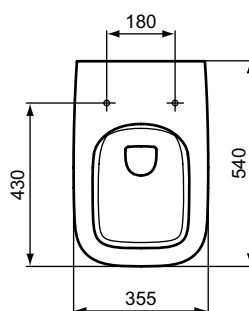

Ideal Standard

TOILET BOWLS

iLifeA

Číslo položky: T471701

iLife A závěsné WC RL+

Ideal Standard i.life závěsný klozet s technologií RimLS+. Hluboké splachování, s vodorovným vývodem. Pro montáž se sedátkem

Barva: 01 - Bílá

Technologie: RimLS+

Další podrobnosti o produktu:

Typ:	Standardní projekce
Montáž:	Závěsné
Otvory an baterie:	0
Čistá hmotnost (kg):	19,8
Materiál:	Skelný porcelán
Designér:	Palomba Serafini Associati
Výška (mm):	400
Šířka (mm):	355
Hloubka (mm):	540
Prvky balení:	Mísa+Upevnění
Číslo certifikátu:	EN 997
Typ splachování:	Hluboké, horizontální odtok
Instalace:	Nástěnná
Upevnění:	Plně skrytá upevnění