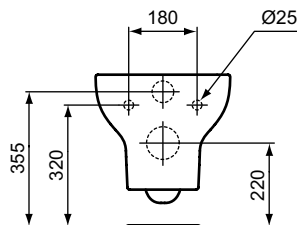

Ideal Standard

TOILET BOWLS

iLifeA

Číslo položky: T471701

iLife A závěsné WC RL+

Ideal Standard i.life závěsný klozet s technologií RimLS+. Hluboké splachování, s vodorovným vývodem. Pro montáž se sedátkem

Barva: 01 - Bílá

Technologie: RimLS+

Další podrobnosti o produktu:

Typ:	Standardní projekce
Montáž:	Závěsné
Otvory an baterie:	0
Čistá hmotnost (kg):	19,8
Materiál:	Skelný porcelán
Designér:	Palomba Serafini Associati
Výška (mm):	400
Šířka (mm):	355
Hloubka (mm):	540
Prvky balení:	Mísa+Upevnění
Číslo certifikátu:	EN 997
Typ splachování:	Hluboké, horizontální odtok
Instalace:	Nástěnná
Upevnění:	Plně skrytá upevnění