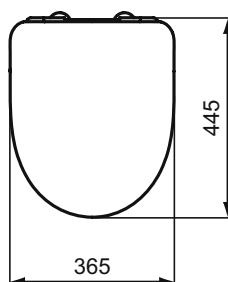

TOILET SEATS

iLifeA

Číslo položky: **T467601**

i.Life A sedátko SC uni sw

Sedátko, duroplast, Soft Close a Easy Take Off.

Barva: 01 - Bílá

Další podrobnosti o produktu:

Typ:	Sendvičové WC sedátko
Materiál:	Duroplast
Designér:	Palomba Serafini Associati
Výška (mm):	50
Šířka (mm):	365
Hloubka (mm):	445
Mechanismus závěsu:	Tiché zavírání