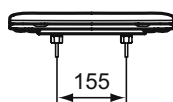

TOILET SEATS

iLifeA

Číslo položky: **T467601**

i.Life A sedátko SC uni sw

Sedátko, duroplast, Soft Close a Easy Take Off.

Barva: 01 - Bílá

Další podrobnosti o produktu:

Typ:	Sendvičové WC sedátko
Materiál:	Duroplast
Designér:	Palomba Serafini Associati
Výška (mm):	50
Šířka (mm):	365
Hloubka (mm):	445
Mechanismus závěsu:	Tiché zavírání