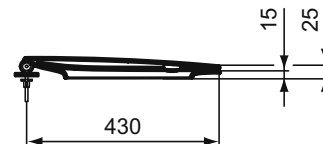

TOILET SEATS

iLifeA

Číslo položky: **T467601**

i.Life A sedátko SC uni sw

Sedátko, duroplast, Soft Close a Easy Take Off.

Barva: 01 - Bílá

Další podrobnosti o produktu:

Typ:	Sendvičové WC sedátko
Materiál:	Duroplast
Designér:	Palomba Serafini Associati
Výška (mm):	50
Šířka (mm):	365
Hloubka (mm):	445
Mechanismus závěsu:	Tiché zavírání