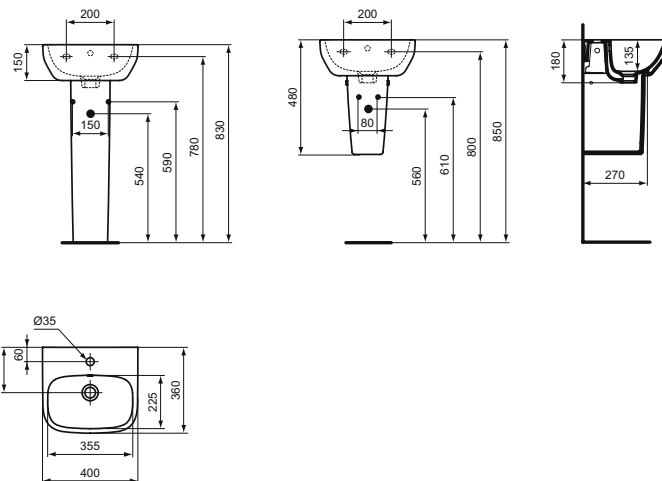

HANDRINSE BASIN

iLifeA

Číslo položky: T470801

iLife A umývatko 40x36cm

Umývatko s středovým otvorem a přepadem. Pro montáž s sloupem T471401, polosloupem T471501, nebo samostatně se sifonem.

Barva: 01 - Bílá

Další podrobnosti o produktu:

Typ:	Ruční oplachování
Montáž:	Nástěnné
Otvory an baterie:	1
Materiál:	Skelný porcelán
Designér:	Palomba Serafini Associati
Výška (mm):	180
Šířka (mm):	400
Hloubka (mm):	360
Tvar:	Čtverec / obdélník