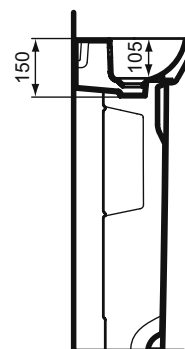

Ideal Standard

HANDRINSE BASIN

iLifeA

Číslo položky: T471001

iLife A umývatko 35x30cm pravé

Umývatko na mytí rukou s otvorem vpravo pro baterii, s přepadem.
Pro montáž s malým sloupem T471401 nebo samostatně se sifonem.

Barva: 01 - Bílá

Další podrobnosti o produktu:

Typ:	Ruční oplachování
Montáž:	Nástěnné
Otvory an baterie:	1
Materiál:	Skelný porcelán
Designér:	Palomba Serafini Associati
Výška (mm):	150
Šířka (mm):	350
Hloubka (mm):	300
Tvar:	Čtverec / obdélník