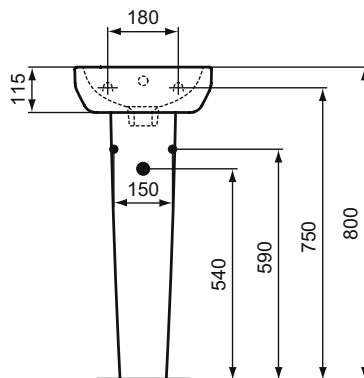

Ideal Standard

HANDRINSE BASIN

iLifeA

Číslo položky: T471001

iLife A umývatko 35x30cm pravé

Umývatko na mytí rukou s otvorem vpravo pro baterii, s přepadem.
Pro montáž s malým sloupem T471401 nebo samostatně se sifonem.

Barva: 01 - Bílá

Další podrobnosti o produktu:

Typ:	Ruční oplachování
Montáž:	Nástěnné
Otvory an baterie:	1
Materiál:	Skelný porcelán
Designér:	Palomba Serafini Associati
Výška (mm):	150
Šířka (mm):	350
Hloubka (mm):	300
Tvar:	Čtverec / obdélník