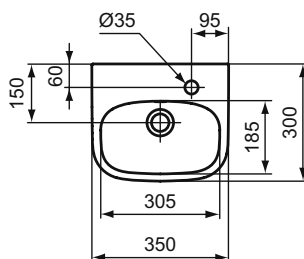

Ideal Standard

HANDRINSE BASIN

iLifeA

Číslo položky: T471001

iLife A umývatko 35x30cm pravé

Umývatko na mytí rukou s otvorem vpravo pro baterii, s přepadem.
Pro montáž s malým sloupem T471401 nebo samostatně se sifonem.

Barva: 01 - Bílá

Další podrobnosti o produktu:

Typ:	Ruční oplachování
Montáž:	Nástěnné
Otvory an baterie:	1
Materiál:	Skelný porcelán
Designér:	Palomba Serafini Associati
Výška (mm):	150
Šířka (mm):	350
Hloubka (mm):	300
Tvar:	Čtverec / obdélník