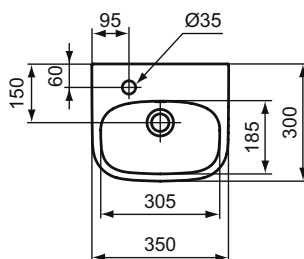

Ideal Standard

HANDRINSE BASIN

iLifeA

Číslo položky: T470901

iLife A umývatko 35x30cm levé

Umývatko na mytí rukou s otvorem vlevo pro baterii, s přepadem. Pro montáž s malým sloupem T471401 nebo samostatně se sifonem.

Barva: 01 - Bílá

Další podrobnosti o produktu:

Typ:	Ruční oplachování
Montáž:	Nástěnné
Otvory an baterie:	1
Materiál:	Skelný porcelán
Designér:	Palomba Serafini Associati
Výška (mm):	150
Šířka (mm):	350
Hloubka (mm):	300
Tvar:	Čtverec / obdélník