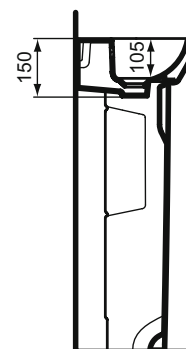

Ideal Standard

HANDRINSE BASIN

iLifeA

Číslo položky: T470901

iLife A umývatko 35x30cm levé

Umývatko na mytí rukou s otvorem vlevo pro baterii, s přepadem. Pro montáž s malým sloupem T471401 nebo samostatně se sifonem.

Barva: 01 - Bílá

Další podrobnosti o produktu:

Typ:	Ruční oplachování
Montáž:	Nástěnné
Otvory an baterie:	1
Materiál:	Skelný porcelán
Designér:	Palomba Serafini Associati
Výška (mm):	150
Šířka (mm):	350
Hloubka (mm):	300
Tvar:	Čtverec / obdélník