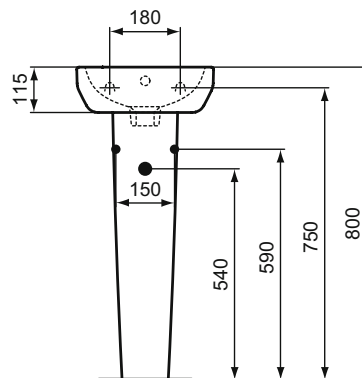

Ideal Standard

HANDRINSE BASIN

iLifeA

Číslo položky: T470901

iLife A umývatko 35x30cm levé

Umývatko na mytí rukou s otvorem vlevo pro baterii, s přepadem. Pro montáž s malým sloupem T471401 nebo samostatně se sifonem.

Barva: 01 - Bílá

Další podrobnosti o produktu:

Typ:	Ruční oplachování
Montáž:	Nástěnné
Otvory an baterie:	1
Materiál:	Skelný porcelán
Designér:	Palomba Serafini Associati
Výška (mm):	150
Šířka (mm):	350
Hloubka (mm):	300
Tvar:	Čtverec / obdélník