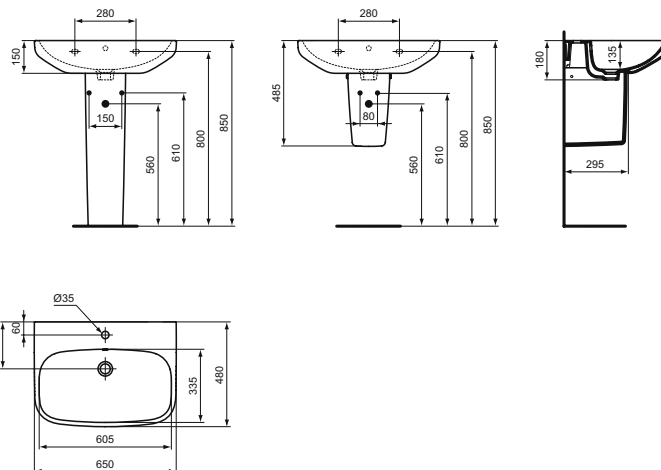

Ideal Standard

WASHBASIN

iLifeA

Číslo položky: T470401

iLife A umyvadlo 65 cm

S středovým otvorem a s přepadem. Pro montáž s sloupem T4712 nebo polosloupem T4713, nebo samostatně se sifonem.

Barva: 01 - Bílá

Další podrobnosti o produktu:

Typ:	Nástěnná / sloup
Montáž:	Nástěnné
Otvory an baterie:	1
Materiál:	Jemný šamot
Designér:	Palomba Serafini Associati
Výška (mm):	180
Šířka (mm):	650
Hloubka (mm):	480
Tvar:	Čtverec / obdélník