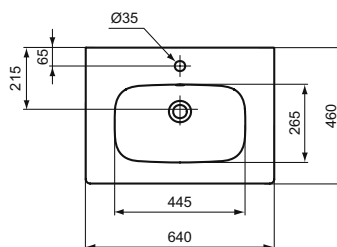

Ideal Standard

iLifeA

Číslo položky: T461901

Nábytkové umyvadlo 640 mm Bílá

Ideal Standard i.life Umyvadlo nábytkové s centrálním otvorem a přepadem.

Barva: 01 - Bílá

Další podrobnosti o produktu:

Typ:	Nábytková nebo platforma
Montáž:	Nástěnné
Otvory an baterie:	1
Materiál:	Jemný šamot
Designér:	Palomba Serafini Associati
Výška (mm):	155
Šířka (mm):	640
Hloubka (mm):	460
Tvar:	Čtverec / obdélník