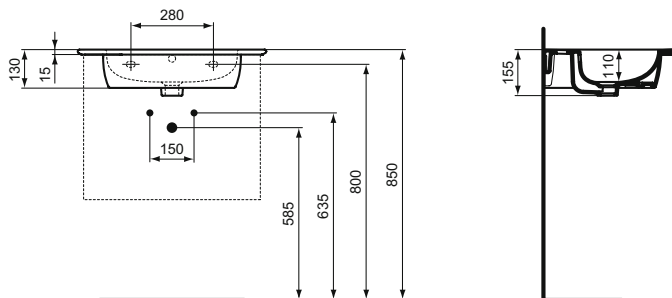

Ideal Standard

iLifeA

Číslo položky: T461901

Nábytkové umyvadlo 640 mm Bílá

Ideal Standard i.life Umyvadlo nábytkové s centrálním otvorem a přepadem.

Barva: 01 - Bílá

Další podrobnosti o produktu:

Typ:	Nábytková nebo platforma
Montáž:	Nástěnné
Otvory an baterie:	1
Materiál:	Jemný šamot
Designér:	Palomba Serafini Associati
Výška (mm):	155
Šířka (mm):	640
Hloubka (mm):	460
Tvar:	Čtverec / obdélník