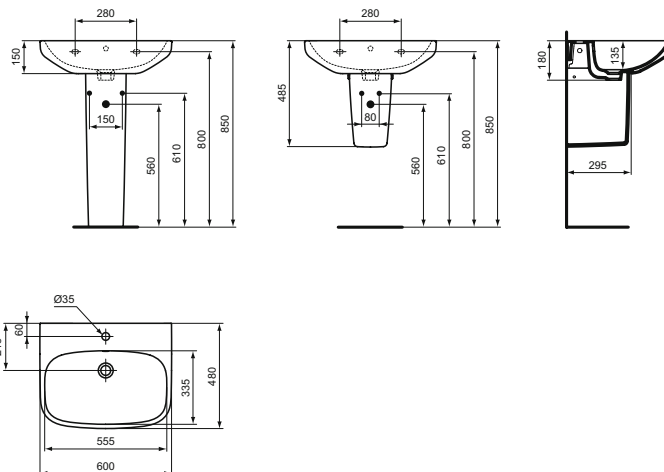

Ideal Standard

WASHBASIN

iLifeA

Ideal Standard

Číslo položky: T470501

## iLife A umyvadlo 60 cm

S středovým otvorem a s přepadem. Pro montáž s sloupem T4712 nebo polosloupem T4713, nebo samostatně se sifonem.

Barva: 01 - Bílá

### Další podrobnosti o produktu:

Typ:	Nástěnná / sloup
Montáž:	Nástěnné
Otvory an baterie:	1
Materiál:	Skelný porcelán
Designér:	Palomba Serafini Associati
Výška (mm):	180
Šířka (mm):	600
Hloubka (mm):	480
Tvar:	Čtverec / obdélník