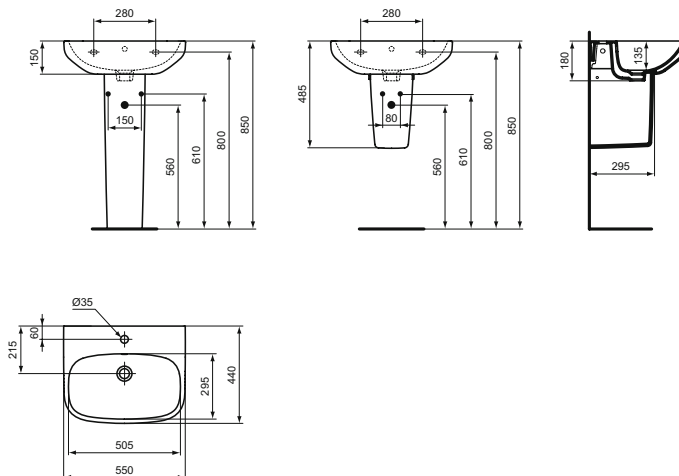

Ideal Standard

WASHBASIN

iLifeA

Číslo položky: T470601

iLife A umyvadlo 55 cm

S středovým otvorem a s přepadem. Pro montáž s sloupem T4712 nebo polosloupem T4713, nebo samostatně se sifonem.

Barva: 01 - Bílá

Další podrobnosti o produktu:

Typ:	Nástěnná / sloup
Montáž:	Nástěnné
Otvory an baterie:	1
Materiál:	Skelný porcelán
Designér:	Palomba Serafini Associati
Výška (mm):	180
Šířka (mm):	550
Hloubka (mm):	440
Tvar:	Čtverec / obdélník