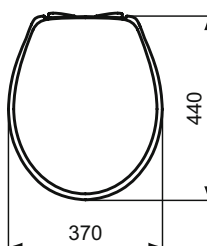

TOILET SEATS

Eurovit

Číslo položky: **W303001**

Klozetové sedátko Soft-close

Klozetové sedátko z duroplastu Soft-close

Barva: 01 - Bílá

Další podrobnosti o produktu:

Typ:	Sendvičové WC sedátko
Otvory an baterie:	0
Čistá hmotnost (kg):	1,4
Materiál:	Duroplast
Výška (mm):	45
Šířka (mm):	370
Hloubka (mm):	440
Mechanismus závěsu:	Tiché zavírání
Upevnění:	Spodní fixační panty