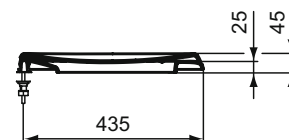

TOILET SEATS

Eurovit

Číslo položky: **W303001**

Klozetové sedátko Soft-close

Klozetové sedátko z duroplastu Soft-close

Barva: 01 - Bílá

Další podrobnosti o produktu:

Typ:	Sendvičové WC sedátko
Otvory an baterie:	0
Čistá hmotnost (kg):	1,4
Materiál:	Duroplast
Výška (mm):	45
Šířka (mm):	370
Hloubka (mm):	440
Mechanismus závěsu:	Tiché zavírání
Upevnění:	Spodní fixační panty