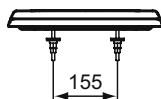

TOILET SEATS

Eurovit

Číslo položky: **W303001**

Klozetové sedátko Soft-close

Klozetové sedátko z duroplastu Soft-close

Barva: 01 - Bílá

Další podrobnosti o produktu:

Typ:	Sendvičové WC sedátko
Otvory an baterie:	0
Čistá hmotnost (kg):	1,4
Materiál:	Duroplast
Výška (mm):	45
Šířka (mm):	370
Hloubka (mm):	440
Mechanismus závěsu:	Tiché zavírání
Upevnění:	Spodní fixační panty