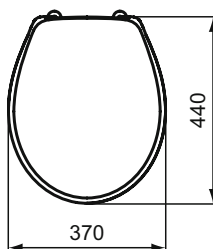

Ideal Standard

TOILET SEATS

Eurovit

Číslo položky: **W302601**

Klozetové sedátko

Klozetové sedátko z duroplastu. Upevňovací šrouby nerez

Barva: 01 - Bílá

Další podrobnosti o produktu:

Typ:	Sendvičové WC sedátko
Otvory an baterie:	0
Čistá hmotnost (kg):	1,4
Materiál:	Duroplast
Výška (mm):	45
Šířka (mm):	370
Hloubka (mm):	440
Mechanismus závěsu:	Normální zavírání
Upevnění:	Spodní fixační panty