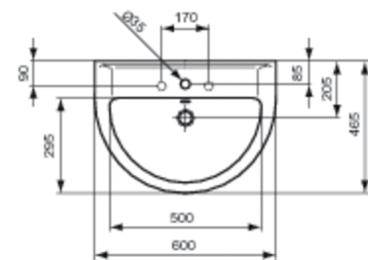

Artikelcode : VI 440
EUROVIT
Wastafel 600 mm

Wastafel

Eurovit wastafel van porselein met waterlijst. 1 kraangat midden doorgestoken, 2 kraangaten links en rechts voorgestoken. Bevestiging met 2 schroeven M10 x 140 mm (K710767).