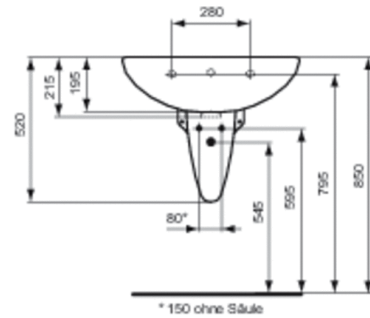

Artikelcode : VI 440
EUROVIT
Wastafel 600 mm

Wastafel

Eurovit wastafel van porselein met waterlijst. 1 kraangat midden doorgestoken, 2 kraangaten links en rechts voorgestoken. Bevestiging met 2 schroeven M10 x 140 mm (K710767).

Uitvoeringen*

Aanbevolen producten

Eurovit wandzuil van porselein voor wastafels incl. bevestigingsset (K711067).

WANDZUIJL VOOR WASTAFEL

V9210

*Uitvoeringen: 01 = Wit