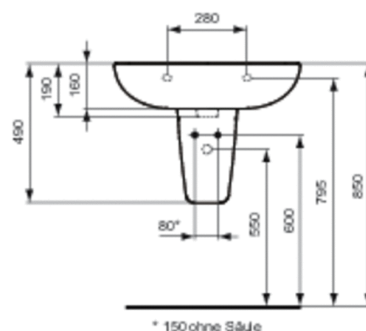

Kód výrobku: V3027
EUROVIT
Umyvadlo 600 mm

Umyvadlo

Eurovit Plus umyvadlo z jemné žárohlíny. Ve středu s 1 otvorem pro armaturu, vlevo a vpravo otvory předpíchnuty. Upevnění - 2 šrouby M10 x 140 mm (K710767).

Dostupná dokončení*

01

Doporučené výrobky

Eurovit Plus polosloup pro umyvadlo ze slinutého keramického střepe (Vitreous China) včetně upevňovací sady (TT0257919).

POLOSLOUP PRO UMYVADLO

V9211

UMYVADLO 650 MM

V3028

*Dostupná dokončení: 01 = Bílá