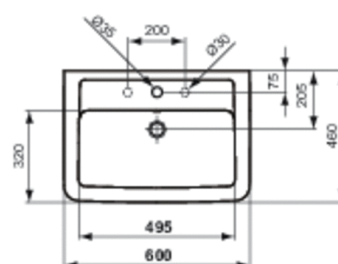

Kód výrobku: V3027
EUROVIT
Umyvadlo 600 mm

Umyvadlo

Eurovit Plus umyvadlo z jemné žárohlíny. Ve středu s 1 otvorem pro armaturu, vlevo a vpravo otvory předpíchnuty. Upevnění - 2 šrouby M10 x 140 mm (K710767).