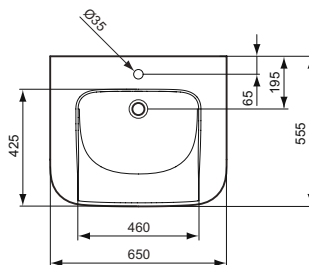

Ideal Standard

WASHBASIN

Contour21

Číslo položky: V216801

Umyvadlo pro tělesně postižené 650 mm

Contour 21 umyvadlo ze slinutého keramického střepu (VC). DIN EN 18040. 1 otvor pro umyvadlovou baterii. Upevnění: 2 šrouby M10 x 140 mm (K710767) – není součástí balení. Doporučené příslušenství: Neuzavíratelná odtoková garnitura (J3291AA). Splňuje požadavky vyhlášky č. 398/2009 Sbírky o obecných technických požadavcích zabezpečujících bezbariérové užívání staveb.

Barva: 01 - Bílá

Další podrobnosti o produktu:

Akreditace:	DIN EN 14688 CL 20, DIN EN 31
Otvory an baterie:	1
Čistá hmotnost (kg):	19
Materiál:	Jemný šamot
Výška (mm):	170
Šířka (mm):	650
Hloubka (mm):	555