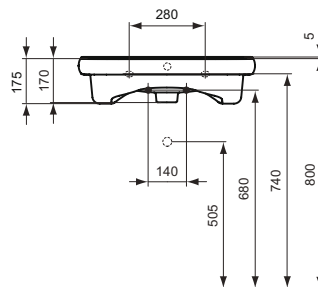

Ideal Standard

WASHBASIN

Contour21

Číslo položky: V216801

Umyvadlo pro tělesně postižené 650 mm

Contour 21 umyvadlo ze slinutého keramického střepu (VC). DIN EN 18040. 1 otvor pro umyvadlovou baterii. Upevnění: 2 šrouby M10 x 140 mm (K710767) – není součástí balení. Doporučené příslušenství: Neuzavíratelná odtoková garnitura (J3291AA). Splňuje požadavky vyhlášky č. 398/2009 Sbírky o obecných technických požadavcích zabezpečujících bezbariérové užívání staveb.

Barva: 01 - Bílá

Další podrobnosti o produktu:

Akreditace:	DIN EN 14688 CL 20, DIN EN 31
Otvory an baterie:	1
Čistá hmotnost (kg):	19
Materiál:	Jemný šamot
Výška (mm):	170
Šířka (mm):	650
Hloubka (mm):	555