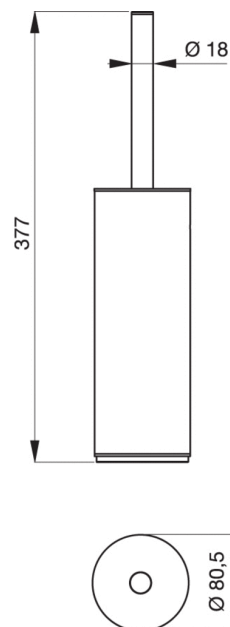

Kód výrobku: NI 396

CONNECT

Kartáč na WC

Kartáč na WC | Držák na toaletní papír | Držák na rezervní toaletní papír

Connect kartáč na WC (instalace do zdi) včetně upevnění. Funkční design se snadnou údržbou. Materiál kov. Odnímatelné plastové vložky pro snadné čištění. 2 skryté upevňovací prvky. Connect držák na toaletní papír s krytem včetně upevnění. Funkční design se snadnou údržbou. Materiál kov. 2 skryté upevňovací prvky. Connect držák na rezervní toaletní papír včetně upevnění. Použitelný vertikálně nebo horizontálně. Funkční design se snadnou údržbou. Materiál kov. 2 skryté upevňovací prvky.

Dostupná dokončení*

Variace výrobku

Connect držák na toaletní papír bez krytu včetně upevnění. Funkční design se snadnou údržbou. Materiál kov. 2 skryté upevňovací prvky.

*Dostupná dokončení: AA = Chrom