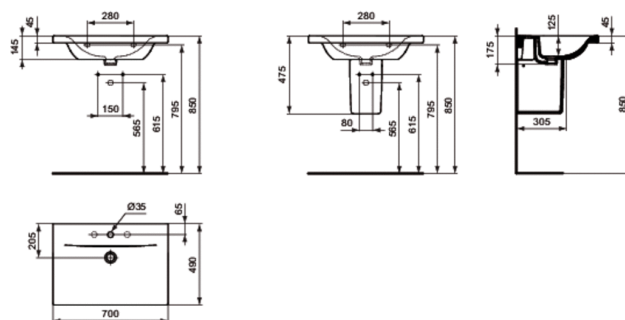

### Nábytkové umyvadlo

Connect nábytkové umyvadlo z jemné žárohliny včetně upevňovací sady. Pro kombinaci s koupelnovým nábytkem. Ve středu s 1 otvorem pro armaturu, vlevo a vpravo otvory předpíchnuty.