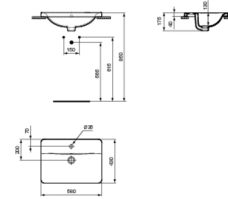

Code article: E5044
CONNECT
Vasque 58 x 43 cm

Vasque rectangulaire à encastrer

Poids : 10,50 kg

Encastrement par-dessus le plan de toilette

A encastrer par-dessus le plan de toilette

En porcelaine vitrifiée

Percée 1 trou central pour la robinetterie

Finitions*

Variantes du produit

VASQUE 50 X 39 CM

E5043

*Finitions: 01 = Blanc