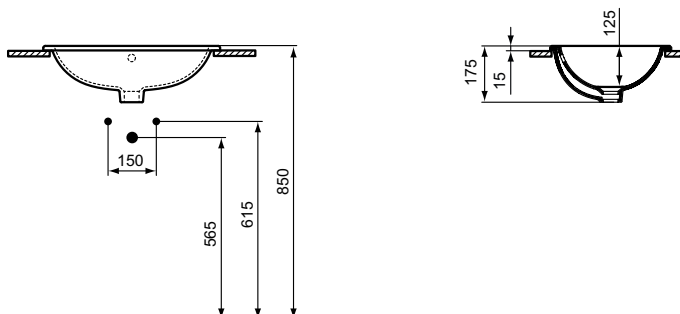

Ideal Standard

COUNTERTOP

Connect

Číslo položky: E504701

Umyvadlo zápusťné oválné 550 mm

Connect umyvadlo zápusťné oválné z jemné žáehrlíny. S přeapdem. Včethně výřezové šablony: pro umyvadlo zápusťné 550 mm (EEEV39067)

Barva: 01 - Bílá

Další podrobnosti o produktu:

Typ:	Pracovní deska
Montáž:	Instalace na desku
Akreditace:	DIN EN 14688 CL 15, DIN EN 31
Otvory an baterie:	0
Čistá hmotnost (kg):	6,75
Materiál:	Jemný šamot
Designér:	Studio Levien
Výška (mm):	175
Šířka (mm):	550
Hloubka (mm):	380
Tvar:	Zaoblené / zakřivené