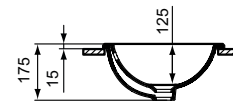

Ideal Standard

COUNTERTOP

Connect

Číslo položky: E504701

Umyvadlo zápusťné oválné 550 mm

Connect umyvadlo zápusťné oválné z jemné žáehrlíny. S přeapdem. Včethně výřezové šablony: pro umyvadlo zápusťné 550 mm (EEEV39067)

Barva: 01 - Bílá

Další podrobnosti o produktu:

Typ:	Pracovní deska
Montáž:	Instalace na desku
Akreditace:	DIN EN 14688 CL 15, DIN EN 31
Otvory an baterie:	0
Čistá hmotnost (kg):	6,75
Materiál:	Jemný šamot
Designér:	Studio Levien
Výška (mm):	175
Šířka (mm):	550
Hloubka (mm):	380
Tvar:	Zaoblené / zakřivené