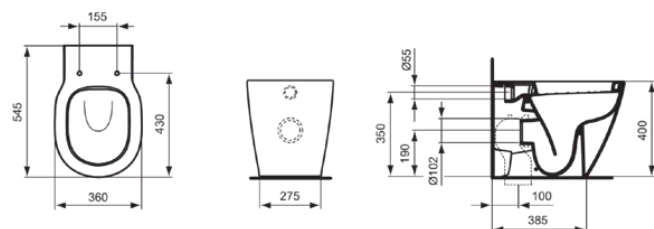

CONNECT

E823101

CONNECT | Stacionární WC ke stěně 360x545x400 mm povrchová úprava bílá, vodorovný odtok

Obrázek & nákres

Obecné informace

Podtyp výrobku	Stacionární WC ke stěně
Značka	Ideal Standard
Název řady	CONNECT
Barevný kód	01
Popis barvy	Bílá
Povrchová úprava	Lesklý
Výška (mm)	400
Šířka (mm)	360
Délka / průmět (mm)	545
Způsob upevnění	Upevňovací šrouby
EAN kód	5017830448761
Čistá hmotnost (kg)	25.35

Downloads

- EPD

Produktové normy & certifikace

Klasifikace prohlášení o vlastnostech (DoP)	CL1-6A+CL2
---	------------

Specifikace produktu

Materiál	Keramika
Specifikace materiálu	Sklovitý porcelán
Technologie PVD	Ne
S funkcí bidetu	Ne
Technologie IdealPlus	Ne
Typ proplachování	Hluboké splachování
Orientace výstupu	Horizontální
S hygienickou prohlubní / pevným sedátkem	Ne
Dětský model	Ne