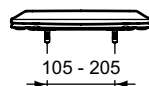

Ideal Standard

TOILET SEATS

ConnectSpace

Číslo položky: **E772401**

Klozetové sedátko ultra ploché Soft-close

Connect ultra ploché klozetové sedátko Soft-close

Barva: 01 - Bílá

Features: Snadné vyjmutí

Další podrobnosti o produktu:

Typ:	Sendvičové WC sedátko
Otvory an baterie:	0
Čistá hmotnost (kg):	2,2
Materiál:	Duroplast
Výška (mm):	50
Šířka (mm):	383
Hloubka (mm):	460
Mechanismus závěsu:	Tiché zavírání
Tvar:	Kruh
Upevnění:	Horní fixační panty