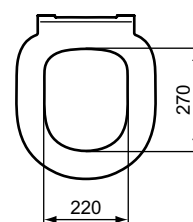

Ideal Standard

TOILET SEATS

ConnectSpace

Číslo položky: **E772401**

Klozetové sedátko ultra ploché Soft-close

Connect ultra ploché klozetové sedátko Soft-close

Barva: 01 - Bílá

Features: Snadné vyjmutí

Další podrobnosti o produktu:

Typ:	Sendvičové WC sedátko
Otvory an baterie:	0
Čistá hmotnost (kg):	2,2
Materiál:	Duroplast
Výška (mm):	50
Šířka (mm):	383
Hloubka (mm):	460
Mechanismus závěsu:	Tiché zavírání
Tvar:	Kruh
Upevnění:	Horní fixační panty