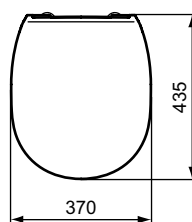

Ideal Standard

TOILET SEATS

ConnectSpace

Číslo položky: **E772401**

Klozetové sedátko ultra ploché Soft-close

Connect ultra ploché klozetové sedátko Soft-close

Barva: 01 - Bílá

Features: Snadné vyjmutí

Další podrobnosti o produktu:

Typ:	Sendvičové WC sedátko
Otvory an baterie:	0
Čistá hmotnost (kg):	2,2
Materiál:	Duroplast
Výška (mm):	50
Šířka (mm):	383
Hloubka (mm):	460
Mechanismus závěsu:	Tiché zavírání
Tvar:	Kruh
Upevnění:	Horní fixační panty