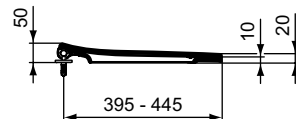

Ideal Standard

TOILET SEATS

ConnectSpace

Číslo položky: **E772401**

Klozetové sedátko ultra ploché Soft-close

Connect ultra ploché klozetové sedátko Soft-close

Barva: 01 - Bílá

Features: Snadné vyjmutí

Další podrobnosti o produktu:

Typ:	Sendvičové WC sedátko
Otvory an baterie:	0
Čistá hmotnost (kg):	2,2
Materiál:	Duroplast
Výška (mm):	50
Šířka (mm):	383
Hloubka (mm):	460
Mechanismus závěsu:	Tiché zavírání
Tvar:	Kruh
Upevnění:	Horní fixační panty