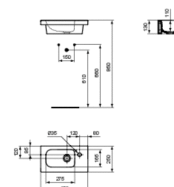

Code article: E1321  
**CONNECT**  
Lave-mains 45 x 25 cm

---

---

### Lave-mains Space

Percé à gauche  
S'installe avec meuble 45 cm :  
suspendu - réf. E0370..  
au sol - réf. E0451..

En grès fin  
Percé 1 trou à gauche ou 1 trou à droite  
Installation uniquement sur meuble

### Variantes du produit

LAVE-MAINS 45 X 25 CM

E1322

\*Finitions: 01 = Blanc