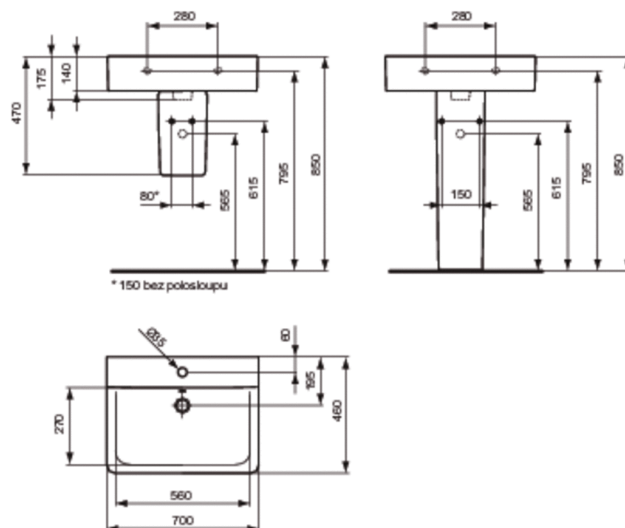

Kód výrobku: E7736
CONNECT
Umyvadlo 700 mm

Umyvadlo | Umývatko Cube

Connect Cube umyvadlo z jemné žárohlíny. Ve středu s 1 otvorem pro armaturu. Upevnění - 2 šrouby M10 x 140 mm (K710767). Connect Cube umývatko z jemné žárohlíny. Ve středu s 1 otvorem pro armaturu. Upevnění - 2 šrouby M10 x 140 mm (K710767).

Dostupná dokončení*

Variace výrobku

Connect Cube umyvadlo z jemné žárohlíny. Se 3 otvory pro armaturu.

| | |
|---|-------|
| UMYVADLO 600 MM (3 OTVORY PRO ARMATURU) | E8120 |
| UMYVADLO 650 MM | E7729 |
| UMYVADLO 650 MM (3 OTVORY PRO ARMATURU) | E8121 |
| UMYVADLO 700 MM (3 OTVORY PRO ARMATURU) | E8122 |

Doporučené výrobky

Connect polosloup pro umyvadlo z jemné žárohlíny včetně upevňovací sady (TT0257919). Connect polosloup pro umývatko z jemné žárohlíny včetně upevňovací sady (TT0257919). Connect sloup pro umyvadlo z jemné žárohlíny. Upevnění - 2 šrouby M6 x 70 mm (K711067).