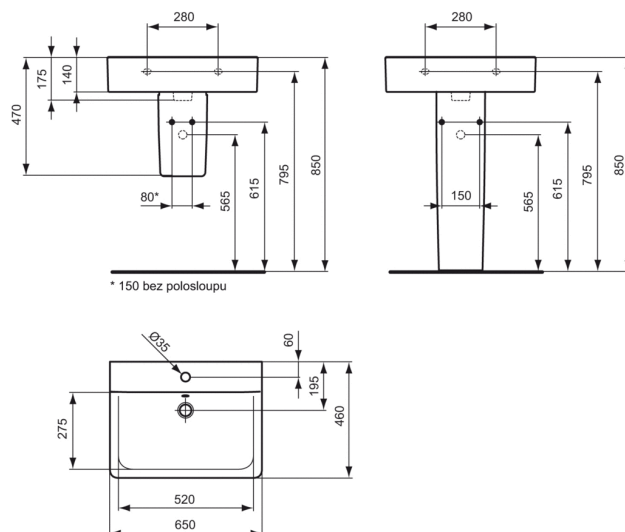

Kód výrobku: E7729
CONNECT
 Umyvadlo 650 mm

Umyvadlo | Umývatko Cube

Connect Cube umyvadlo z jemné žárohlíny. Ve středu s 1 otvorem pro armaturu. Upevnění - 2 šrouby M10 x 140 mm (K710767). Connect Cube umývatko z jemné žárohlíny. Ve středu s 1 otvorem pro armaturu. Upevnění - 2 šrouby M10 x 140 mm (K710767).

Dostupná dokončení*

Variace výrobku

Connect Cube umyvadlo z jemné žárohlíny. Se 3 otvory pro armaturu.

UMYVADLO 600 MM (3 OTVORY PRO ARMATURU)	E8120
UMYVADLO 650 MM (3 OTVORY PRO ARMATURU)	E8121
UMYVADLO 700 MM (3 OTVORY PRO ARMATURU)	E8122

Doporučené výrobky

Connect poloslop pro umyvadlo z jemné žárohlíny včetně upevňovací sady (TT0257919). Connect poloslop pro umývatko z jemné žárohlíny včetně upevňovací sady (TT0257919). Connect sloop pro umyvadlo z jemné žárohlíny. Upevnění - 2 šrouby M6 x 70 mm (K711067).