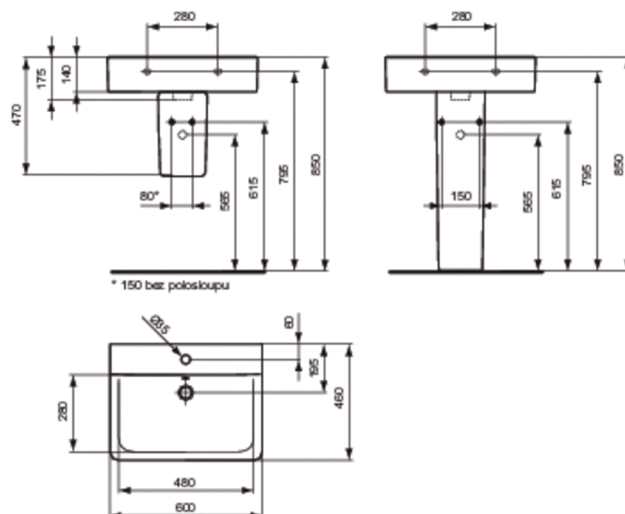

Kód výrobku: E7141
CONNECT
 Umyvadlo 600 mm

Umyvadlo | Umývatko Cube

Connect Cube umyvadlo z jemné žárohliny. Ve středu s 1 otvorem pro armaturu. Upevnění - 2 šrouby M10 x 140 mm (K710767). Connect Cube umývatko z jemné žárohliny. Ve středu s 1 otvorem pro armaturu. Upevnění - 2 šrouby M10 x 140 mm (K710767).

Dostupná dokončení*

Variace výrobku

Connect Cube umyvadlo z jemné žárohliny. Se 3 otvory pro armaturu.

UMYVADLO 500 MM	E7138
UMYVADLO 550 MM	E7139
UMYVADLO 600 MM (3 OTVORY PRO ARMATURU)	E8120
UMYVADLO 650 MM (3 OTVORY PRO ARMATURU)	E8121
UMYVADLO 700 MM (3 OTVORY PRO ARMATURU)	E8122
UMYVADLO SHORT 550 MM	E7140
UMÝVATKO 400 MM	E7137

Doporučené výrobky

Connect poloslooup pro umyvadlo z jemné žárohliny včetně upevňovací sady (TT0257919). Connect poloslooup pro umývatko z jemné žárohliny včetně upevňovací sady (TT0257919). Connect slooup pro umyvadlo z jemné žárohliny. Upevnění - 2 šrouby M6 x 70 mm (K711067).