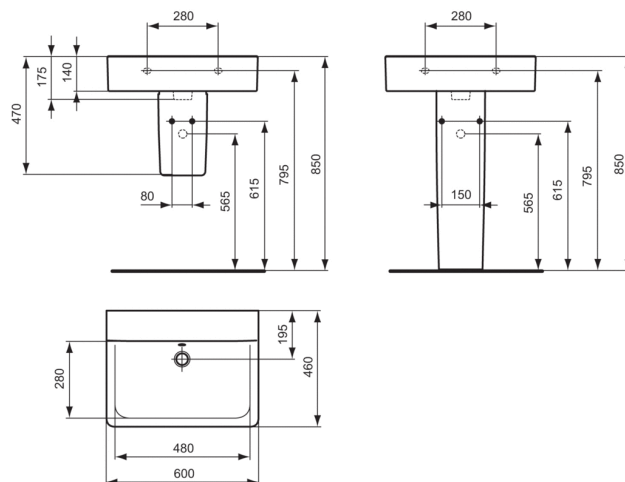

Kód výrobku: E8101
CONNECT
Umyvadlo 600 mm (bez otvoru pro armaturu)

Umyvadlo Cube

Connect Cube umyvadlo z jemné žárohlíny. Bez otvoru pro armaturu. Upevnění - 2 šrouby M10 x 140 mm (K710767).

Dostupná dokončení*

Doporučené výrobky

Connect polosloup pro umyvadlo z jemné žárohlíny včetně upevňovací sady (TT0257919). Connect sloup pro umyvadlo z jemné žárohlíny. Upevnění - 2 šrouby M6 x 70 mm (K711067).

ODTOKOVÝ VENTIL S KRYTKOU	J3291
POLOSLOUP PRO UMYVADLO	E7113
SLOUP PRO UMYVADLO	E7112
UMYVADLO 700 MM (BEZ OTVORU PRO ARMATURU)	E8107