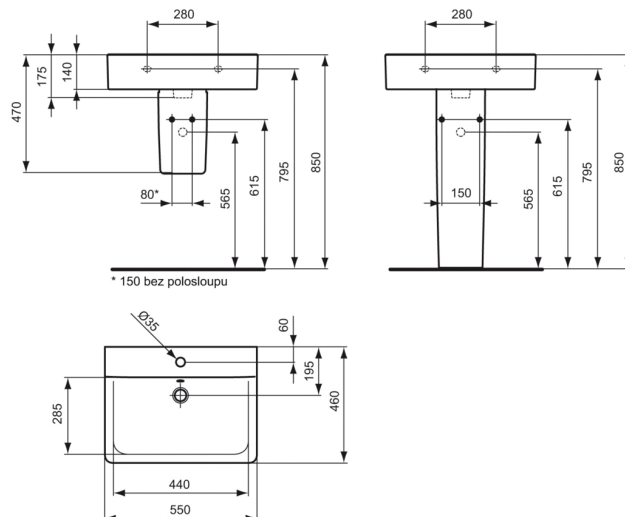

Kód výrobku: E7139
CONNECT
Umyvadlo 550 mm

Umyvadlo 550 mm

Dostupná dokončení*

Variace výrobku

UMYVADLO 600 MM (3 OTVORY PRO ARMATURU)	E8120
UMYVADLO 650 MM (3 OTVORY PRO ARMATURU)	E8121
UMYVADLO 700 MM (3 OTVORY PRO ARMATURU)	E8122

Doporučené výrobky

ODTOKOVÝ VENTIL S KRYTKOU	J3291
POLOSLOUP PRO UMYVADLO	E7113
POLOSLOUP PRO UMYVÁTKO	E7114
SLOUP PRO UMYVADLO	E7112
UMYVADLO 600 MM	E7141

*Dostupná dokončení: 01 = Bílá, MA = Bílá Ideal Plus