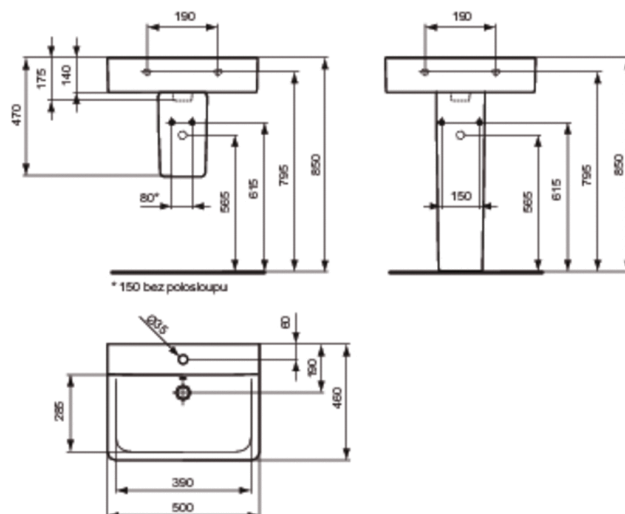

Kód výrobku: E7138
CONNECT
Umyvadlo 500 mm

Umyvadlo 500 mm

Dostupná dokončení*

Variace výrobku

UMYVADLO 600 MM (3 OTVORY PRO ARMATURU)	E8120
UMYVADLO 650 MM (3 OTVORY PRO ARMATURU)	E8121
UMYVADLO 700 MM (3 OTVORY PRO ARMATURU)	E8122

Doporučené výrobky

ODTOKOVÝ VENTIL S KRYTKOU	J3291
POLOSLOUP PRO UMYVADLO	E7113
POLOSLOUP PRO UMYVÁTKO	E7114
SLOUP PRO UMYVADLO	E7112
UMYVADLO 600 MM	E7141

*Dostupná dokončení: 01 = Bílá, MA = Bílá Ideal Plus