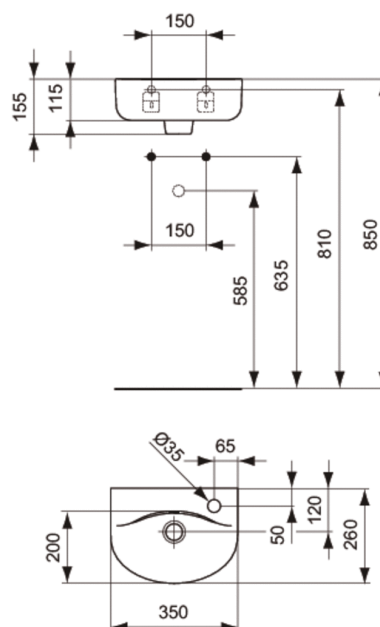

### Umyvadlo | Umývatko Arc

Connect Arc umyvadlo z jemné žárohlíny. Ve středu s 1 otvorem pro armaturu. Upevnění - 2 šrouby M10 x 140 mm (K710767). Connect Arc umývatko 450 mm z jemné žárohlíny. Ve středu s 1 otvorem pro armaturu. Upevnění - 2 šrouby M10 x 140 mm (K710767). Connect Arc umývatko 350 mm z jemné žárohlíny. S 1 otvorem pro armaturu vpravo. Upevnění - 2 šrouby M10 x 140 mm (K710767).

### Variace výrobku

Connect Arc umyvadlo z jemné žárohlíny. Se 3 otvory pro armaturu.

UMYVADLO 600 MM (3 OTVORY PRO ARMATURU)	E8123
UMYVADLO 650 MM (3 OTVORY PRO ARMATURU)	E8124
UMYVADLO 700 MM (3 OTVORY PRO ARMATURU)	E8125