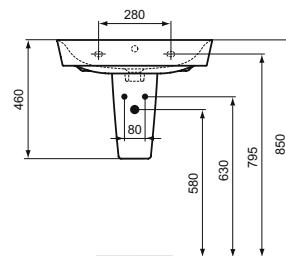

Ideal Standard

Basin

ConnectAir

Číslo položky: **E029801**

Umyvadlo 60 cm

Connect Air CUBE umyvadlo / umývatko z jemné žáehrlíny. 1 otvor pro umyvadlovou baterii. S přepadovým otvorem. Upevnění: 2 šrouby M10 x 140 mm (K710767) - není součástí balení. Doporučené přiřluženství: Connect Air polosloup pro umyvadla 65-50 cm.

Barva: 01 - Bílá

Další podrobnosti o produktu:

Typ:	Nástěnná / sloup
Montáž:	Nástěnné
Otvory an baterie:	1
Čistá hmotnost (kg):	14,5
Materiál:	Jemný šamot
Designér:	Studio Levien
Výška (mm):	160
Šířka (mm):	160
Délka (mm):	600
Hloubka (mm):	460
Tvar:	Čtverec / obdélník