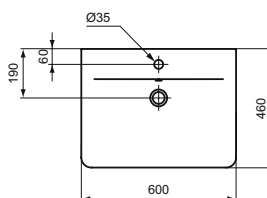

Ideal Standard

Basin

ConnectAir

Číslo položky: **E029801**

Umyvadlo 60 cm

Connect Air CUBE umyvadlo / umývatko z jemné žáehrlíny. 1 otvor pro umyvadlovou baterii. S přepadovým otvorem. Upevnění: 2 šrouby M10 x 140 mm (K710767) - není součástí balení. Doporučené přiřluženství: Connect Air polosloup pro umyvadla 65-50 cm.

Barva: 01 - Bílá

Další podrobnosti o produktu:

Typ:	Nástěnná / sloup
Montáž:	Nástěnné
Otvory an baterie:	1
Čistá hmotnost (kg):	14,5
Materiál:	Jemný šamot
Designér:	Studio Levien
Výška (mm):	160
Šířka (mm):	160
Délka (mm):	600
Hloubka (mm):	460
Tvar:	Čtverec / obdélník