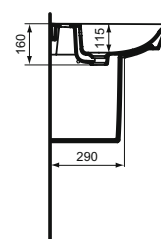

Ideal Standard

Basin

ConnectAir

Číslo položky: **E029801**

Umyvadlo 60 cm

Connect Air CUBE umyvadlo / umývatko z jemné žáehrlíny. 1 otvor pro umyvadlovou baterii. S přepadovým otvorem. Upevnění: 2 šrouby M10 x 140 mm (K710767) - není součástí balení. Doporučené přiřluženství: Connect Air polosloup pro umyvadla 65-50 cm.

Barva: 01 - Bílá

Další podrobnosti o produktu:

Typ:	Nástěnná / sloup
Montáž:	Nástěnné
Otvory an baterie:	1
Čistá hmotnost (kg):	14,5
Materiál:	Jemný šamot
Designér:	Studio Levien
Výška (mm):	160
Šířka (mm):	160
Délka (mm):	600
Hloubka (mm):	460
Tvar:	Čtverec / obdélník