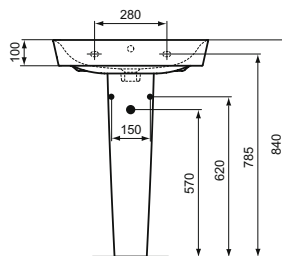

Ideal Standard

Basin

ConnectAir

Číslo položky: **E029801**

Umyvadlo 60 cm

Connect Air CUBE umyvadlo / umývatko z jemné žáehrlíny. 1 otvor pro umyvadlovou baterii. S přepadovým otvorem. Upevnění: 2 šrouby M10 x 140 mm (K710767) - není součástí balení. Doporučené přiřluženství: Connect Air polosloup pro umyvadla 65-50 cm.

Barva: 01 - Bílá

Další podrobnosti o produktu:

Typ:	Nástěnná / sloup
Montáž:	Nástěnné
Otvory an baterie:	1
Čistá hmotnost (kg):	14,5
Materiál:	Jemný šamot
Designér:	Studio Levien
Výška (mm):	160
Šířka (mm):	160
Délka (mm):	600
Hloubka (mm):	460
Tvar:	Čtverec / obdélník