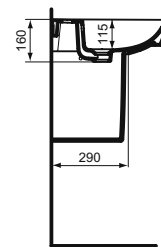

Ideal Standard

ConnectAir

Ideal Standard

Číslo položky: E030101

Umyvadlo 50 cm

Connect Air CUBE umyvadlo / umývatko z jemné žárohliny. 1 otvor pro umyvadlovou baterii. S přepadovým otvorem. Upevnění: 2 šrouby M10 x 140 mm (K710767) - není součástí balení. Doporučené příslušenství: Connect Air polosloup pro umyvadla 65-50 cm.

Barva: 01 - Bílá

Další podrobnosti o produktu:

Typ:	Nástěnná / sloup
Montáž:	Nástěnné
Akreditace:	DIN EN 14688 CL 25, DIN EN 31
Otvory an baterie:	1
Čistá hmotnost (kg):	12,08
Materiál:	Jemný šamot
Designér:	Studio Levien
Výška (mm):	160
Šířka (mm):	500
Hloubka (mm):	450