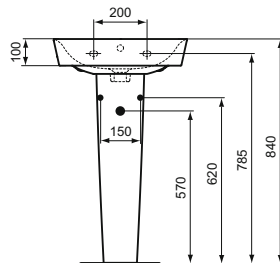

Ideal Standard

ConnectAir

Ideal Standard

Číslo položky: E030101

Umyvadlo 50 cm

Connect Air CUBE umyvadlo / umývatko z jemné žárohliny. 1 otvor pro umyvadlovou baterii. S přepadovým otvorem. Upevnění: 2 šrouby M10 x 140 mm (K710767) - není součástí balení. Doporučené příslušenství: Connect Air polosloup pro umyvadla 65-50 cm.

Barva: 01 - Bílá

Další podrobnosti o produktu:

Typ:	Nástěnná / sloup
Montáž:	Nástěnné
Akreditace:	DIN EN 14688 CL 25, DIN EN 31
Otvory an baterie:	1
Čistá hmotnost (kg):	12,08
Materiál:	Jemný šamot
Designér:	Studio Levien
Výška (mm):	160
Šířka (mm):	500
Hloubka (mm):	450