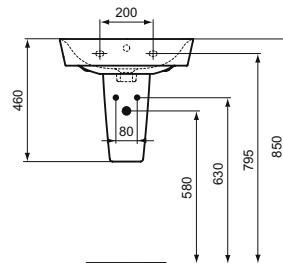

Ideal Standard

ConnectAir

Ideal Standard

Číslo položky: E030101

Umyvadlo 50 cm

Connect Air CUBE umyvadlo / umývatko z jemné žárohliny. 1 otvor pro umyvadlovou baterii. S přepadovým otvorem. Upevnění: 2 šrouby M10 x 140 mm (K710767) - není součástí balení. Doporučené příslušenství: Connect Air polosloup pro umyvadla 65-50 cm.

Barva: 01 - Bílá

Další podrobnosti o produktu:

Typ:	Nástěnná / sloup
Montáž:	Nástěnné
Akreditace:	DIN EN 14688 CL 25, DIN EN 31
Otvory an baterie:	1
Čistá hmotnost (kg):	12,08
Materiál:	Jemný šamot
Designér:	Studio Levien
Výška (mm):	160
Šířka (mm):	500
Hloubka (mm):	450