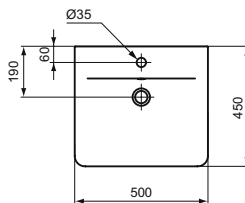

Ideal Standard

ConnectAir

Ideal Standard

Číslo položky: E030101

Umyvadlo 50 cm

Connect Air CUBE umyvadlo / umývatko z jemné žárohliny. 1 otvor pro umyvadlovou baterii. S přepadovým otvorem. Upevnění: 2 šrouby M10 x 140 mm (K710767) - není součástí balení. Doporučené příslušenství: Connect Air polosloup pro umyvadla 65-50 cm.

Barva: 01 - Bílá

Další podrobnosti o produktu:

Typ:	Nástěnná / sloup
Montáž:	Nástěnné
Akreditace:	DIN EN 14688 CL 25, DIN EN 31
Otvory an baterie:	1
Čistá hmotnost (kg):	12,08
Materiál:	Jemný šamot
Designér:	Studio Levien
Výška (mm):	160
Šířka (mm):	500
Hloubka (mm):	450