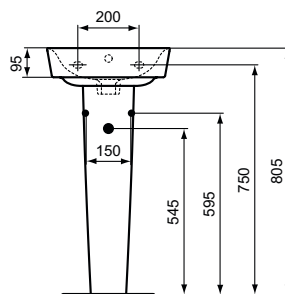

Ideal Standard

ConnectAir

Číslo položky: E070101

Umývatko 40 cm

Connect Air ARC umyvadlo / umývatko z jemné žáehrlíny. 1 otvor pro umyvadlovou baterii. S přepadovým otvorem. Upevnění: 2 šrouby M10 x 140 mm (K710767) - není součástí balení. Doporučené příslušenství: Connect Air polosloup pro umývatko 40 cm.

Barva: 01 - Bílá

Další podrobnosti o produktu:

Typ:	Ruční oplachování
Montáž:	Nástěnné
Akreditace:	DIN EN 14688 CL 25, DIN EN 31
Otvory an baterie:	1
Čistá hmotnost (kg):	8
Materiál:	Jemný šamot
Designér:	Stúdio Levien
Výška (mm):	150
Šířka (mm):	400
Hloubka (mm):	350