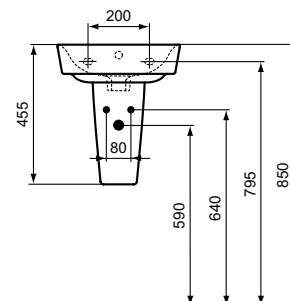

Ideal Standard

ConnectAir

Číslo položky: E070101

Umývatko 40 cm

Connect Air ARC umyvadlo / umývatko z jemné žáehrlíny. 1 otvor pro umyvadlovou baterii. S přepadovým otvorem. Upevnění: 2 šrouby M10 x 140 mm (K710767) - není součástí balení. Doporučené příslušenství: Connect Air polosloup pro umývatko 40 cm.

Barva: 01 - Bílá

Další podrobnosti o produktu:

Typ:	Ruční oplachování
Montáž:	Nástěnné
Akreditace:	DIN EN 14688 CL 25, DIN EN 31
Otvory an baterie:	1
Čistá hmotnost (kg):	8
Materiál:	Jemný šamot
Designér:	Stúdio Levien
Výška (mm):	150
Šířka (mm):	400
Hloubka (mm):	350