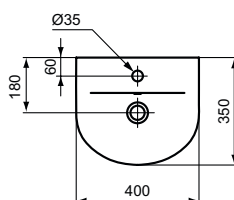

Ideal Standard

ConnectAir

Číslo položky: E070101

Umývatko 40 cm

Connect Air ARC umyvadlo / umývatko z jemné žáehrlíny. 1 otvor pro umyvadlovou baterii. S přepadovým otvorem. Upevnění: 2 šrouby M10 x 140 mm (K710767) - není součástí balení. Doporučené příslušenství: Connect Air polosloup pro umývatko 40 cm.

Barva: 01 - Bílá

Další podrobnosti o produktu:

Typ:	Ruční oplachování
Montáž:	Nástěnné
Akreditace:	DIN EN 14688 CL 25, DIN EN 31
Otvory an baterie:	1
Čistá hmotnost (kg):	8
Materiál:	Jemný šamot
Designér:	Stúdio Levien
Výška (mm):	150
Šířka (mm):	400
Hloubka (mm):	350