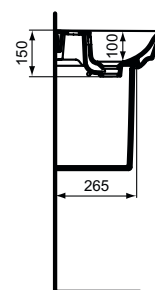

Ideal Standard

ConnectAir

Číslo položky: E070101

Umývatko 40 cm

Connect Air ARC umyvadlo / umývatko z jemné žáehrlíny. 1 otvor pro umyvadlovou baterii. S přepadovým otvorem. Upevnění: 2 šrouby M10 x 140 mm (K710767) - není součástí balení. Doporučené příslušenství: Connect Air polosloup pro umývatko 40 cm.

Barva: 01 - Bílá

Další podrobnosti o produktu:

Typ:	Ruční oplachování
Montáž:	Nástěnné
Akreditace:	DIN EN 14688 CL 25, DIN EN 31
Otvory an baterie:	1
Čistá hmotnost (kg):	8
Materiál:	Jemný šamot
Designér:	Stúdio Levien
Výška (mm):	150
Šířka (mm):	400
Hloubka (mm):	350