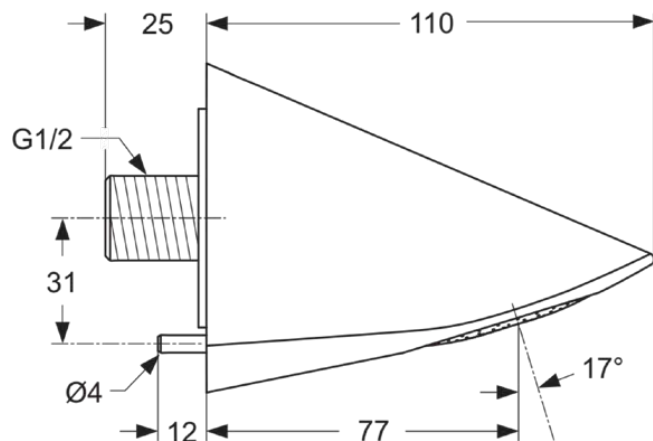

CERAPLUS

A4844AA

CERAPLUS | Hlavová sprcha 68x110x81 mm povrchová úprava chrom | Snadné čištění, Ecoflow

Obrázek & nákres

Obecné informace

Podtyp výrobku	Hlavová sprcha
Značka	Ideal Standard
Název řady	CERAPLUS
Barevný kód	AA
Popis barvy	Chrom
Povrchová úprava	Lesklý
Výška (mm)	81
Šířka (mm)	68
Délka / průmět (mm)	110
EAN kód	4015413325905
Čistá hmotnost (kg)	1.09

Funkce

Snadné čištění

Ecoflow

Downloads

- [BIM-CZ](#)
- [Návod k montáži](#)
- [Prohlášení o shodě](#)

Specifikace produktu

Úspora vody	Ano
Povrchový kryt	chromium-plated
SmartShine	Ano
Počet typů trysek	1
Nastavitelný režim trysek	Ne
Snadné čištění trysek	Ano
Se sprchovým ramenem	Ne
Nastavitelný úhel sprchy	Ne
Typ trysek	Déšť
Se zpětným ventilem	Ne
S omezovačem průtoku	Ano
Technologie PVD	Ne
Otočná hlavová sprcha	Ne
Technologie IdealPlus	Ne
Maximální průtok (3 bar l/min)	9