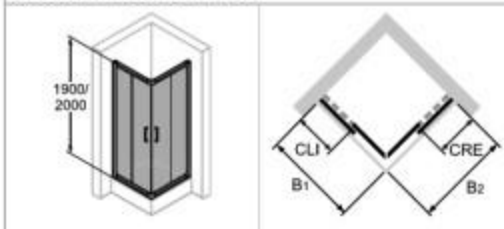

Classics 2 4-úhelník

Posuvné dveře rohový vstup 2-dílný

Popis produktu

- Částečně orámovaný rohový vstup se dvěma segmenty posuvných dveří a dvěma pevnými segmenty. Dveře se otevírají vždy na jednu stranu.
- Zasklení jednovrstvým bezpečnostním sklem tl. 6 mm (dveře) a tl. 4 mm (pevný segment) dle DIN EN 12150, volitelně s povrchovou úpravou HÜPPE Anti-Plaque pro snazší údržbu.
- Profily z vysoce kvalitního eloxovaného hliníku. Madlo z vysoce kvalitního pochromovaného kovu.
- Vysoce kvalitní rohová spojka a madlo vždy ve stříbrné lesklé.
- Možnost nastavení v nástěnném profilu 25 mm.
- Včetně HÜPPE Keder-System (upevnění s pomocí těsnícího profilu) - montáž bez viditelných šroubů v oblasti nástěnné lišty.

Montáž ve tvaru U možná, sada vzpěr pro U-kabiny nutná.

Montážní možnosti C201

Min. - Max rozměr

Rozměry

WL:	30.4
R:	15
Mx:	M+15
MG:	30

WEM = Vestavný rozměr vaničky (000)
M = Montážní rozměr na střed skla (001)
Uvedte, prosím, při objednávce.