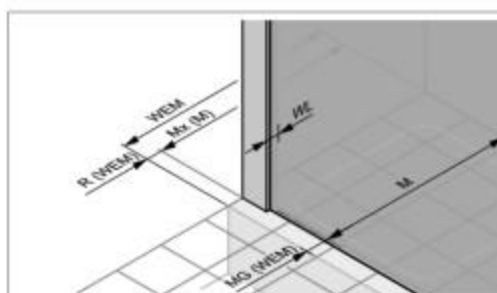

Classics 2 4-úhelník

Posuvné dveře rohový vstup 2-dílný

Popis produktu

- Částečně orámovaný rohový vstup se dvěma segmenty posuvných dveří a dvěma pevnými segmenty. Dveře se otevírají vždy na jednu stranu.
- Zasklení jednovrstvým bezpečnostním sklem tl. 6 mm (dveře) a tl. 4 mm (pevný segment) dle DIN EN 12150, volitelně s povrchovou úpravou HÜPPE Anti-Plaque pro snazší údržbu.
- Profily z vysoce kvalitního eloxovaného hliníku. Madlo z vysoce kvalitního pochromovaného kovu.
- Vysoce kvalitní rohová spojka a madlo vždy ve stříbrné lesklé.
- Možnost nastavení v nástěnném profilu 25 mm.
- Včetně HÜPPE Keder-System (upevnění s pomocí těsnícího profilu) - montáž bez viditelných šroubů v oblasti nástěnné lišty.

Montáž ve tvaru U možná, sada vzpěr pro U-kabiny nutná.

Montážní možnosti C201

Min. - Max rozměr

Rozměry

WL:	30.4
R:	15
Mx:	M+15
MG:	30

WEM = Vestavný rozměr vaničky (000)
M = Montážní rozměr na střed skla (001)
Uvedte, prosím, při objednávce.