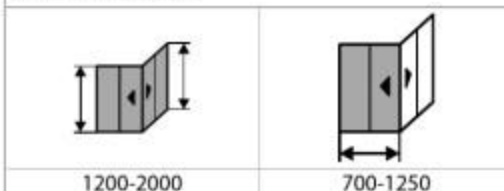

Classics 2 4-úhelník

Posuvné dveře rohový vstup 2-dílný

Popis produktu

- Částečně orámovaný rohový vstup se dvěma segmenty posuvných dveří a dvěma pevnými segmenty. Dveře se otevírají vždy na jednu stranu.
- Zasklení jednovrstvým bezpečnostním sklem tl. 6 mm (dveře) a tl. 4 mm (pevný segment) dle DIN EN 12150, volitelně s povrchovou úpravou HÜPPE Anti-Plaque pro snazší údržbu.
- Profily z vysoce kvalitního eloxovaného hliníku. Madlo z vysoce kvalitního pochromovaného kovu.
- Vysoce kvalitní rohová spojka a madlo vždy ve stříbrné lesklé.
- Možnost nastavení v nástěnném profilu 25 mm.
- Včetně HÜPPE Keder-System (upevnění s pomocí těsnícího profilu) - montáž bez viditelných šroubů v oblasti nástěnné lišty.

Montáž ve tvaru U možná, sada vzpěr pro U-kabiny nutná.

Montážní možnosti C201

Min. - Max rozměr

Rozměry

WL:	30.4
R:	15
Mx:	M+15
MG:	30

WEM = Vestavný rozměr vaničky (000)
M = Montážní rozměr na střed skla (001)
Uvedte, prosím, při objednávce.