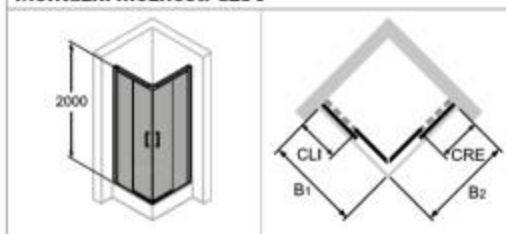

Montážní možnosti C250