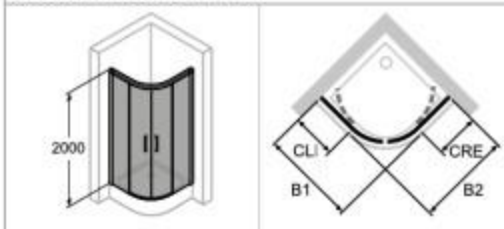

Classics 2 EasyEntry 1/4-kruh

Posuvné dveře

Popis produktu

- Částečně orámovaný 1/4-kruhový sprchový kout se dvěma posuvnými a dvěma pevnými segmenty. Dveře se otevírají vždy na jednu stranu.
- Zasklení jednovrstvým bezpečnostním sklem tl. 6 mm (dveře) a tl. 4 mm (pevný segment) dle DIN EN 12150, volitelně s povrchovou úpravou HÜPPE Anti-Plaque pro snazší údržbu.
- Profily z vysoce kvalitního eloxovaného hliníku. Madlo z vysoce kvalitního pochromovaného kovu.
- Madlo vždy ve stříbrné vysoký lesk, s výjimkou Black Edition.
- Možnost nastavení v nástěnném profilu 25 mm.
- Včetně HÜPPE Keder-System (upevnění s pomocí těsnícího profilu) - montáž bez viditelných šroubů v oblasti nástěnné lišty.

Montáž ve tvaru U možná, sada vzpěr pro U-kabiny nutná.

Montážní možnosti C255

Min. - Max rozměr

- Dveřní posuvné segmenty lze pro snadné čištění vyklopit dovnitř.
- Vysoce kvalitní dvojkolečka s kuličkovými ložisky a elegantními chromovými aplikacemi.
- S podlahovým profilem (výška 18 mm).
- Průběžné magnetické lišty a těsnící profily.
- Těsnost dle DIN 14428.
- Made in Germany.
- Obsah dodávky: upevňovací materiál, montážní návod, seznam náhradních dílů.
- 10-letá ponáková zaručená dostupnost náhradních dílů po získání produktu.

Rozměry

WL:	30,4
R:	5
Mx:	M+15
MG:	20

WEM = Vestavný rozměr vaničky (000)
M = Montážní rozměr na střed skla (001)
Uvedte, prosím, při objednávce.