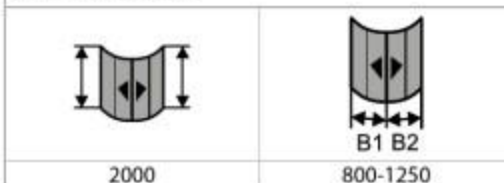

Classics 2 EasyEntry 1/4-kruh

Posuvné dveře

Popis produktu

- Částečně orámovaný 1/4-kruhový sprchový kout se dvěma posuvnými a dvěma pevnými segmenty. Dveře se otevírají vždy na jednu stranu.
- Zasklení jednovrstvým bezpečnostním sklem tl. 6 mm (dveře) a tl. 4 mm (pevný segment) dle DIN EN 12150, volitelně s povrchovou úpravou HÜPPE Anti-Plaque pro snazší údržbu.
- Profily z vysoce kvalitního eloxovaného hliníku. Madlo z vysoce kvalitního pochromovaného kovu.
- Madlo vždy ve stříbrné vysoký lesk, s výjimkou Black Edition.
- Možnost nastavení v nástěnném profilu 25 mm.
- Včetně HÜPPE Keder-System (upevnění s pomocí těsnícího profilu) - montáž bez viditelných šroubů v oblasti nástěnné lišty.

Montáž ve tvaru U možná, sada vzpěr pro U-kabiny nutná.

Montážní možnosti C255

Min. - Max rozměr

- Dveřní posuvné segmenty lze pro snadné čištění vyklopit dovnitř.
- Vysoce kvalitní dvojkolečka s kuličkovými ložisky a elegantními chromovými aplikacemi.
- S podlahovým profilem (výška 18 mm).
- Průběžné magnetické lišty a těsnící profily.
- Těsnost dle DIN 14428.
- Made in Germany.
- Obsah dodávky: upevňovací materiál, montážní návod, seznam náhradních dílů.
- 10-letá ponáková zaručená dostupnost náhradních dílů po získání produktu.

Rozměry

WL:	30,4
R:	5
Mx:	M+15
MG:	20

WEM = Vestavný rozměr vaničky (000)
M = Montážní rozměr na střed skla (001)
Uvedte, prosím, při objednávce.