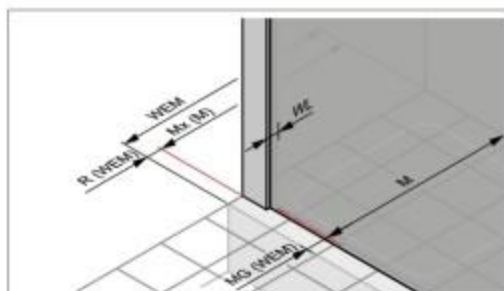

Classics 2 EasyEntry 1/4-kruh

Posuvné dveře

Popis produktu

- Částečně orámovaný 1/4-kruhový sprchový kout se dvěma posuvnými a dvěma pevnými segmenty. Dveře se otevírají vždy na jednu stranu.
- Zasklení jednovrstvým bezpečnostním sklem tl. 6 mm (dveře) a tl. 4 mm (pevný segment) dle DIN EN 12150, volitelně s povrchovou úpravou HÜPPE Anti-Plaque pro snazší údržbu.
- Profily z vysoce kvalitního eloxovaného hliníku. Madlo z vysoce kvalitního pochromovaného kovu.
- Madlo vždy ve stříbrné vysoký lesk, s výjimkou Black Edition.
- Možnost nastavení v nástěnném profilu 25 mm.
- Včetně HÜPPE Keder-System (upevnění s pomocí těsnícího profilu) - montáž bez viditelných šroubů v oblasti nástěnné lišty.

Montáž ve tvaru U možná, sada vzpěr pro U-kabiny nutná.

Montážní možnosti C255

Min. - Max rozměr

- Dveřní posuvné segmenty lze pro snadné čištění vyklopit dovnitř.
- Vysoce kvalitní dvojkolečka s kuličkovými ložisky a elegantními chromovými aplikacemi.
- S podlahovým profilem (výška 18 mm).
- Průběžné magnetické lišty a těsnící profily.
- Těsnost dle DIN 14428.
- Made in Germany.
- Obsah dodávky: upevňovací materiál, montážní návod, seznam náhradních dílů.
- 10-letá ponáková zaručená dostupnost náhradních dílů po získání produktu.

Rozměry

WL:	30,4
R:	5
Mx:	M+15
MG:	20

WEM = Vestavný rozměr vaničky (000)
M = Montážní rozměr na střed skla (001)
Uvedte, prosím, při objednávce.