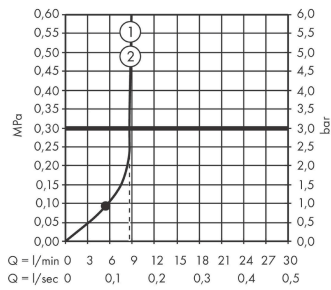

Vernis Blend**Showerpipe 240 1jet EcoSmart 9 I, s termostatem**Povrch: **matná černá** Číslo položky: **26428670****Popis****Vlastnosti**

- zahrnuje: horní sprcha, ruční sprcha, sprchový termostát, sprchová hadice, sprchová tyč, jezdec
- horní sprcha Crometta S 240
- velikost sprchové hlavice horní sprchy: 240 mm
- druh proudu horní sprchy: Rain
- kulový kloub: nastavitelný úhel horní sprchy
- odnímatelná sprchová hlavice
- maximální průtokové množství při 3 barech: 8,7 l/min
- průtok při proudu Rain (při 0,3 MPa): 8,7 l/min
- ruční sprcha s proudy: Rain, IntenseRain
- průtokové množství ruční sprchy při 3 barech: 8,7 l/min
- minimální průtokový tlak: 1 bar
- minimální provozní tlak: 1 bar
- maximální provozní tlak: 10 barů
- průměr sprchové tyče: 19 mm
- výškově nastavitelný jezdec s aretační jezdec tlačítkem
- délka sprchového ramena horní sprchy: 426 mm
- termostát Vernis
- bezpečnostní pojistka při 40 °C
- nastavitelné omezení teplé vody
- výtoky ovládané otočným ovladačem
- vhodné pro průtokový ohřívač s výkonem
- typ montáže: instalace na stěnu
- rozměr přívodů DN15
- spojovací závit G 1/2
- vzdálenost středu 150 ± 12 mm
- přirozeně zabezpečené proti zpětnému toku
- délka trubky: 1124 mm
- 2 funkce

Technologie

Vernis Blend

Showerpipe 240 1jet EcoSmart 9 I, s termostatem

Povrch: matná černá Číslo položky: 26428670

Obrázek výrobku

Kótovaný výkres

Průtokový diagram

- ① Horní sprcha
- ② Ruční sprcha