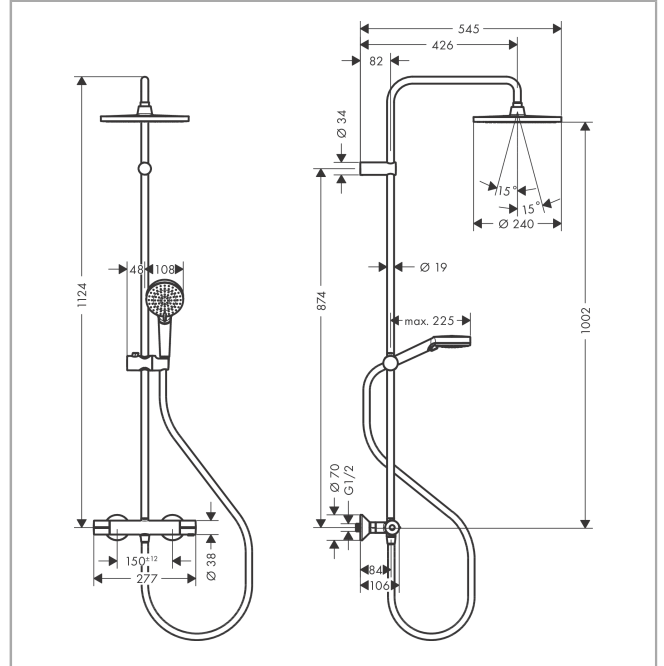

Vernis Blend**Showerpipe 240 1jet EcoSmart 9 I, s termostatem**Povrch: **matná černá** Číslo položky: **26428670****Popis****Vlastnosti**

- zahrnuje: horní sprcha, ruční sprcha, sprchový termostát, sprchová hadice, sprchová tyč, jezdec
- horní sprcha Crometta S 240
- velikost sprchové hlavice horní sprchy: 240 mm
- druh proudu horní sprchy: Rain
- kulový kloub: nastavitelný úhel horní sprchy
- odnímatelná sprchová hlavice
- maximální průtokové množství při 3 barech: 8,7 l/min
- průtok při proudu Rain (při 0,3 MPa): 8,7 l/min
- ruční sprcha s proudy: Rain, IntenseRain
- průtokové množství ruční sprchy při 3 barech: 8,7 l/min
- minimální průtokový tlak: 1 bar
- minimální provozní tlak: 1 bar
- maximální provozní tlak: 10 barů
- průměr sprchové tyče: 19 mm
- výškově nastavitelný jezdec s aretační jezdec tlačítkem
- délka sprchového ramena horní sprchy: 426 mm
- termostát Vernis
- bezpečnostní pojistka při 40 °C
- nastavitelné omezení teplé vody
- výtoky ovládané otočným ovladačem
- vhodné pro průtokový ohřívač s výkonem
- typ montáže: instalace na stěnu
- rozměr přívodů DN15
- spojovací závit G 1/2
- vzdálenost středu 150 ± 12 mm
- přirozeně zabezpečené proti zpětnému toku
- délka trubky: 1124 mm
- 2 funkce

Technologie

Vernis Blend

Showerpipe 240 1jet EcoSmart 9 I, s termostatem

Povrch: matná černá Číslo položky: 26428670

Obrázek výrobku

Kótovaný výkres

Průtokový diagram

- ① Horní sprcha
- ② Ruční sprcha