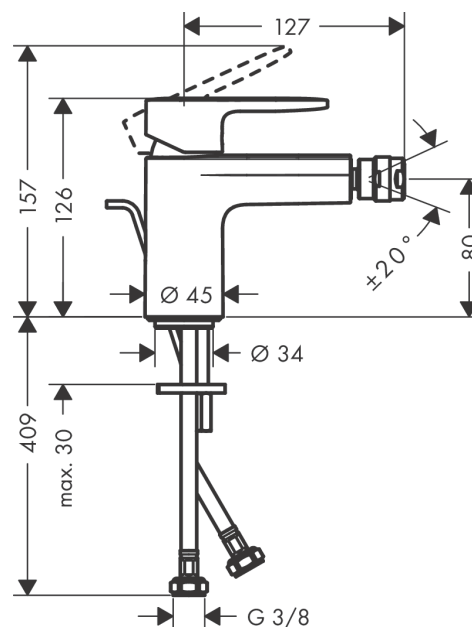

**Vernis Blend****Páková bidetová baterie s odtokovou soupravou s táhlem**Povrch: **chrom** Číslo položky: **71210000****Popis****Vlastnosti**

- obsahuje: páková bidetová baterie, odtoková souprava
- vyložení: 127 mm
- výška výtoku: 80 mm
- perlátor s kulovým čepem
- typ proudu: normální proud
- maximální průtokové množství při 3 barech: 5 l/min
- keramická kartuše
- vhodné pro průtokový ohřívač
- odtoková souprava s táhlem G 1
- materiál odtokové soupravy: syntetická
- způsob montáže: Přípojky G 3/8
- rozměr přívodů: DN15
- EU taxonomy: max. 6 l/min - Substantial Contribution (SC)

**Technologie****Obrázek výrobku****Kótovaný výkres**

**Vernis Blend**

**Páková bidetová baterie s odtokovou soupravou s táhlem**

Povrch: **chrom** Číslo položky: **71210000**

**Průtokový diagram**