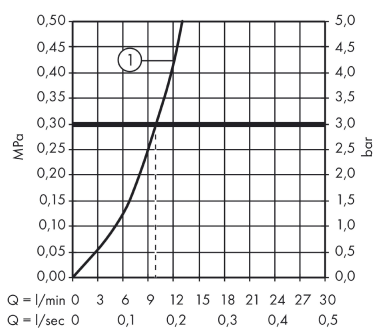

Průtokový diagram

Průtokové množství baterie