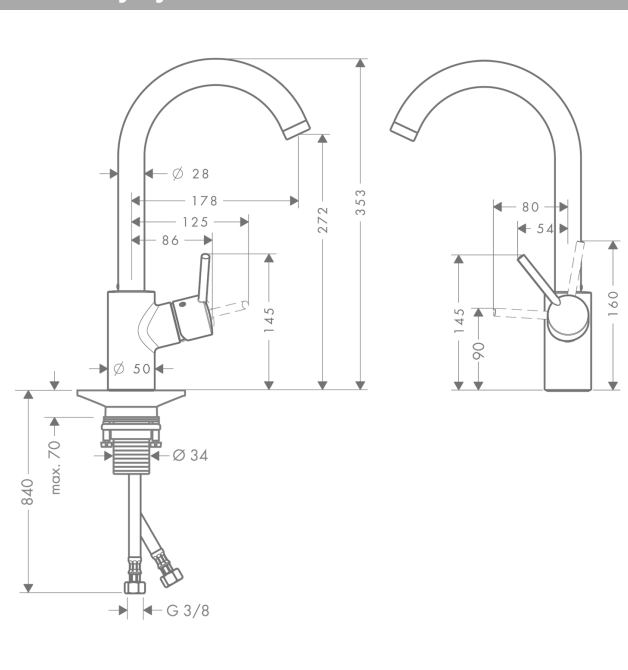

Kótovaný výkres