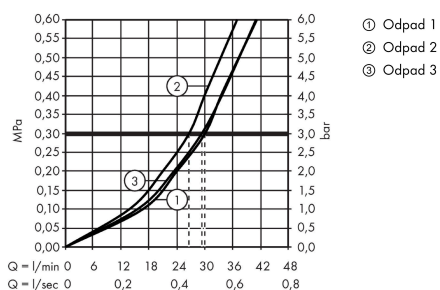

ShowerSelect

Ventil pod omítku pro 3 spotřebiče

Povrch: **chrom** Číslo položky: **15764000**

Popis

Vlastnosti

- 3 funkce
- současné používání několika výtoků
- ventil Select Start/Stop pro ovládání spotřebičů
- maximální průtokové množství při 3 barech: 30 l/min
- průtokové množství horního vývodu: 26 l/min
- velikost průtoku vlevo a vpravo: 29 l/min
- průtokové množství při současném použití všech spotřebičů: 30 l/min
- omezení teploty není nastavitelné
- způsob montáže: základní těleso
- ventil se dodává s tlačítky Rain large, Rain small a ruční sprcha
- EPD_20230023_Thermostats

Technologie

Ocenění za design

reddot winner 2021

Certifikáty / Udržitelnost

Obrázek výrobku

Kótovaný výkres

Průtokový diagram

ShowerSelect
Ventil pod omítku pro 3 spotřebiče
 Povrch: chrom Číslo položky: 15764000