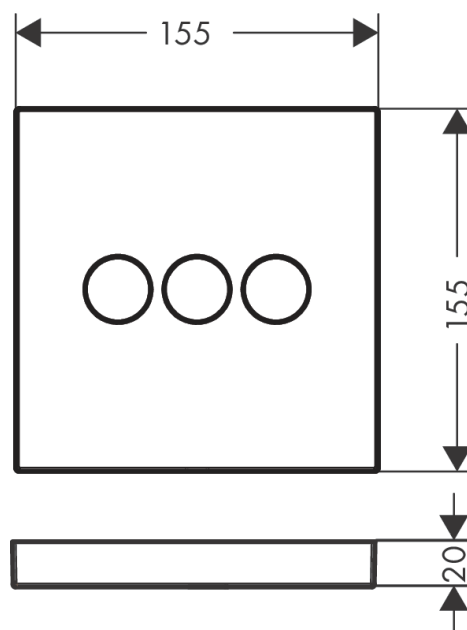

ShowerSelect

Ventil pod omítku pro 3 spotřebiče

Povrch: **chrom** Číslo položky: **15764000**

Popis

Vlastnosti

- 3 funkce
- současné používání několika výtoků
- ventil Select Start/Stop pro ovládání spotřebičů
- maximální průtokové množství při 3 barech: 30 l/min
- průtokové množství horního vývodu: 26 l/min
- velikost průtoku vlevo a vpravo: 29 l/min
- průtokové množství při současném použití všech spotřebičů: 30 l/min
- omezení teploty není nastavitelné
- způsob montáže: základní těleso
- ventil se dodává s tlačítky Rain large, Rain small a ruční sprcha
- EPD_20230023_Thermostats

Technologie

Ocenění za design

reddot winner 2021

Certifikáty / Udržitelnost

Obrázek výrobku

Kótovaný výkres

Průtokový diagram

ShowerSelect
Ventil pod omítku pro 3 spotřebiče
 Povrch: chrom Číslo položky: 15764000