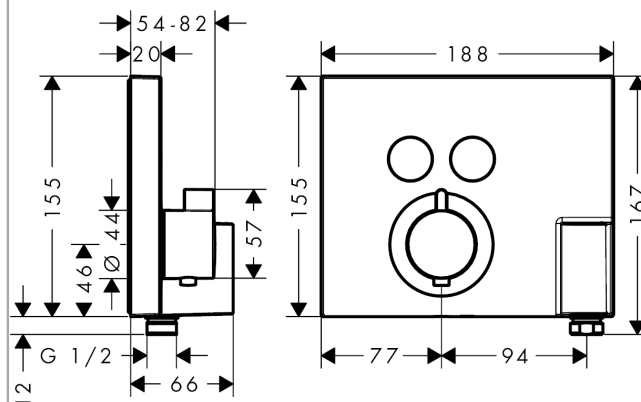

ShowerSelect

Termostat pod omítku pro 2 spotřebiče s přípojkou hadice a sprchovým držákem

Povrch: chrom Číslo položky: 15765000

Popis

Vlastnosti

- obsahuje: termostat, držák sprchy
- 2 funkce
- současné používání několika výtoků
- Tlačítko Select pro ovládání funkce zap/vyp pro 2 spotřebiče
- termostatická kartuše, ventil Select Start/Stop pro ovládání spotřebičů
- maximální průtokové množství při 3 barech: 29 l/min
- průtokové množství horního vývodu: 29 l/min
- minimální provozní tlak: 1 bar
- maximální provozní tlak: 10 barů
- Bezpečnostní pojistka při 40 °C
- nastavitelné omezení teploty
- pro sprchové hadice s kónickou matkou
- způsob montáže: základní těleso
- termostat se dodává s tlačítky ruční sprchy a Rain large

Technologie

Certifikáty / Udržitelnost

Obrázek výrobku

Kótovaný výkres

ShowerSelect

Termostat pod omítku pro 2 spotřebiče s přípojkou hadice a sprchovým držákem

Povrch: chrom Číslo položky: 15765000

Průtokový diagram