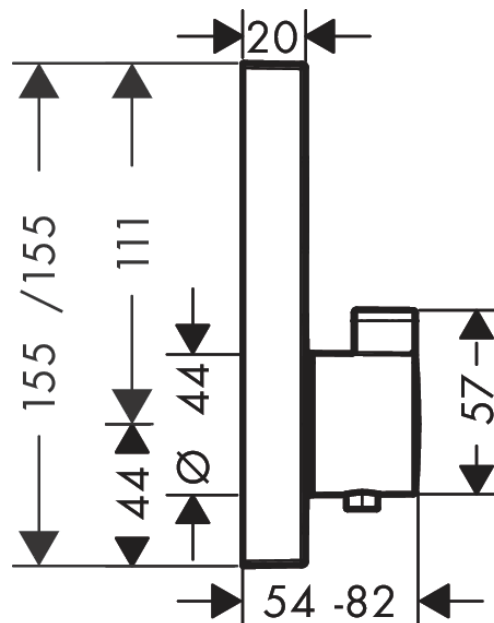

ShowerSelect termostat pod omítku pro 2 spotřebiče

Povrch: **matná černá** Číslo položky: **15763670**

Popis

Vlastnosti

- 2 funkce
- současné používání několika výtoků
- Tlačítko Select pro ovládání funkce zap/vyp pro 2 spotřebiče
- termostatická kartuše, ventil Select Start/Stop pro ovládání spotřebičů
- maximální průtokové množství při 3 barech: 29,7 l/min
- průtokové množství horního vývodu: 25 l/min
- průtok dolním výstupem: 23 l/min
- průtokové množství při současném použití všech spotřebičů: 29,7 l/min
- minimální provozní tlak: 1 bar
- maximální provozní tlak: 10 barů
- Bezpečnostní pojistka při 40 °C
- nastavitelné omezení teploty
- způsob montáže: základní těleso
- termostat se dodává s tlačítky ruční sprchy a Rain large

Technologie

Ocenění za design

Obrázek výrobku

Kótovaný výkres

ShowerSelect

termostat pod omítku pro 2 spotřebiče

Povrch: **matná černá** Číslo položky: **15763670**

Průtokový diagram